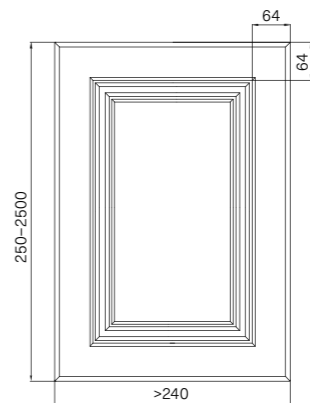

FRONT / FRONT / FRONT