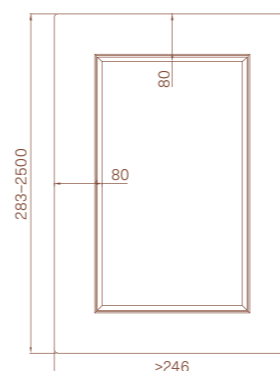

WITRYNA OSTRE NAROŻNIKI /
GLASS FRONT SHARP CORNERS /
VITRINE SCHARFE ECKEN