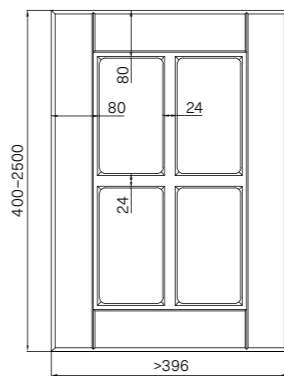

SZPROS 4 OKNA / MUNTIN BAR
4 WINDOWS / SPROSSE 4 FENSTER

236