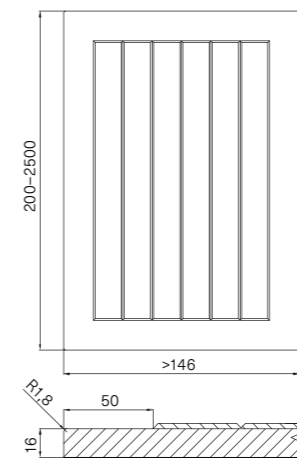

FRONT / FRONT / FRONT