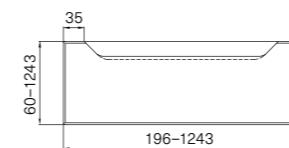

SZUFLADY / DRAWERS /
SCHUBLADEN