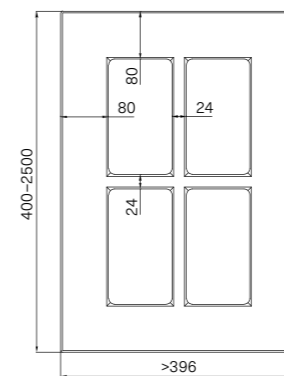

SZPROS 4 OKNA / MUNTIN BAR / 4 WINDOWS / SPROSSE 4 FENSTER

328