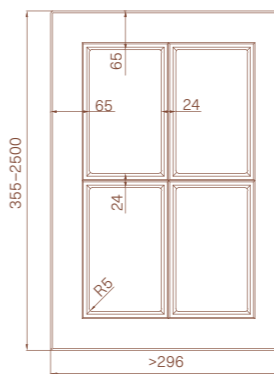

SZPROS X / MUNTIN BAR X /
SPROSSE X