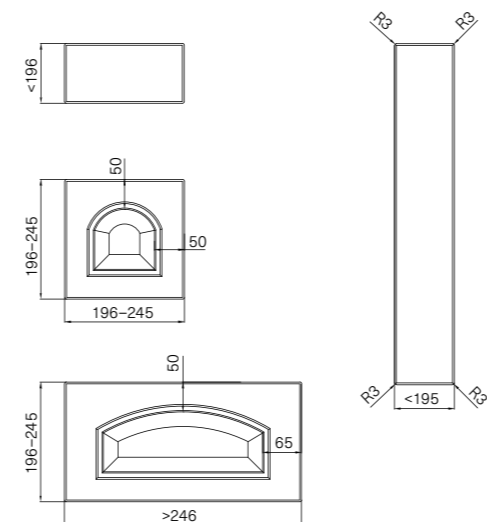

WYKOŃCZENIE / FINISHING / GESTALTUNG

**DODATKOWE MOŻLIWOŚCI WYKONANIA / ADDITIONAL EXECUTION
OPTIONS / ZUSÄTZLICHE AUSFÜHRUNGSOPTIONEN**

SZUFLADY / DRAWERS /
SCHUBLADEN