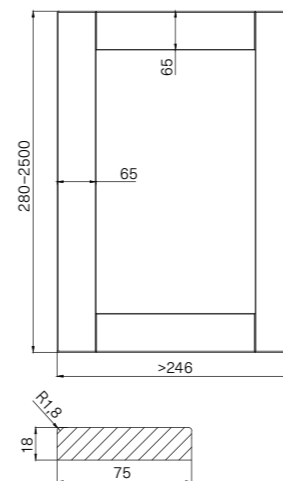

WITRYNA / GLASS CABINET / VITRINE

SZUFLADY / DRAWERS / SCHUBLADEN