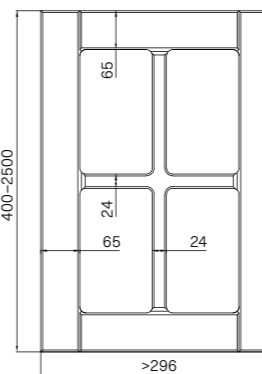

SZPROS 4 OKNA / MUNTIN BAR
4 WINDOWS / SPROSSE 4 FENSTER

RAL 9003