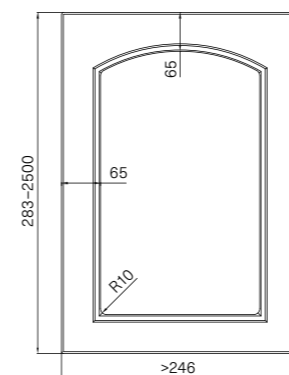

WITRYNA / GLASS-FRONT
/ VITRINE