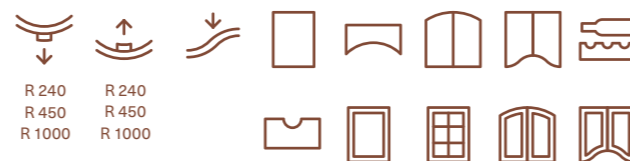

WYKOŃCZENIE / FINISHING / GESTALTUNG

DODATKOWE MOŻLIWOŚCI WYKONANIA / ADDITIONAL EXECUTION OPTIONS / ZUSÄTZLICHE AUSFÜHRUNGSOPTIONEN