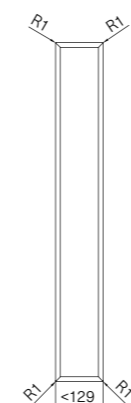

SZUFLADY / DRAWERS / SCHUBLADEN