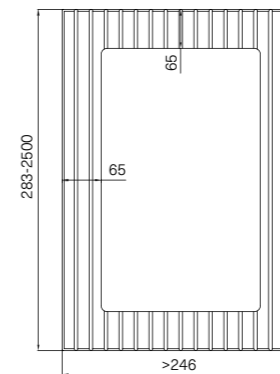

WITRYNA / GLASS-FRONT / VITRINE