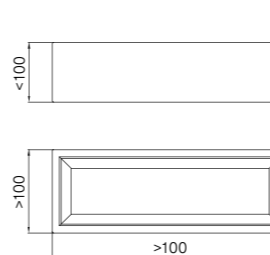

R 240

SZUFLADY / DRAWERS /
SCHUBLADEN