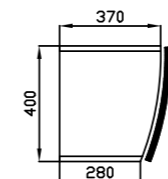

WYSOKOŚĆ / HEIGHT / HÖHE	SZERO- KOŚĆ / WIDTH / BREITE	WYSOKOŚĆ / HEIGHT / HÖHE	SZERO- KOŚĆ / WIDTH / BREITE
570	430	713	325
713	430	920	325
920	430	713	320
920	430	920	320
140	420	570	360
283	420	713	360
570	420	920	360
713	420	570	440
920	420	713	440
920	420	920	440
713	410	110	620
920	410	140	620
		283	620
		400	620
		570	620
		713	620
		920	620
		1100	620
713	610	713	610