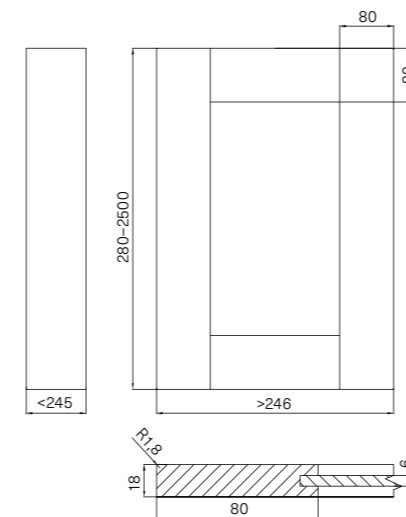

WYKOŃCZENIE / FINISHING / GESTALTUNG

DODATKOWE MOŻLIWOŚCI WYKONANIA /
ADDITIONAL EXECUTION OPTIONS / ZUSÄTZLICHE
AUSFÜHRUNGSOPTIONEN

FRONT / FRONT / FRONT