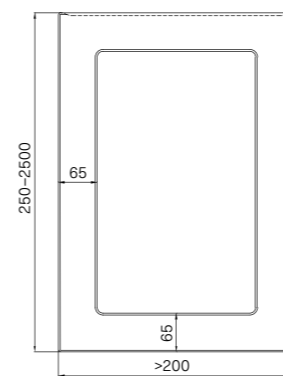

WITRYNA / GLASS-FRONT
/ VITRINE