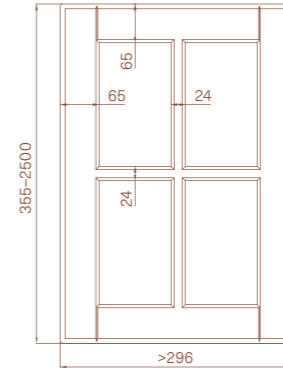

SZPROS OSTRE NAROŻNIKI (4 OKNA) / MUNTIN BAR SHARP CORNERS (4 WINDOWS) / SPROSSE SCHARFE ECKEN (4 FENSTER)