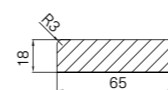

SZPROS / MUNTIN BAR / SPROSSE