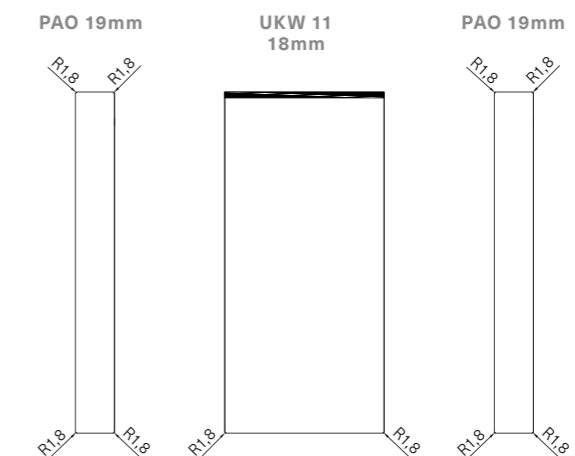

WITRYNA / GLASS-FRONT / VITRINE