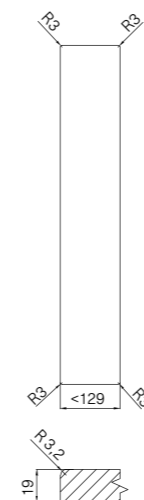

WYKOŃCZENIE / FINISHING / GESTALTUNG

**DODATKOWE MOŻLIWOŚCI WYKONANIA / ADDITIONAL EXECUTION
OPTIONS / ZUSÄTZLICHE AUSFÜHRUNGSOPTIONEN**

SZUFLADY / DRAWERS /
SCHUBLADEN

<130

>130

WITRYNA / GLASS-FRONT /
VITRINE

283-2500

19

FRONT / FRONT / FRONT

130-2500

42
1.5
16
50

SZPROS 4 OKNA / MUNTIN BAR
4 WINDOWS / SPROSSE 4 FENSTER

365-2500

19