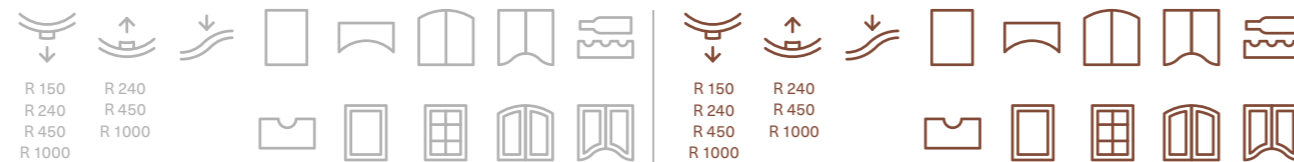

WYKOŃCZENIE / FINISHING / GESTALTUNG

DODATKOWE MOŻLIWOŚCI WYKONANIA / ADDITIONAL EXECUTION OPTIONS / ZUSÄTZLICHE AUSFÜHRUNGSOPTIONEN