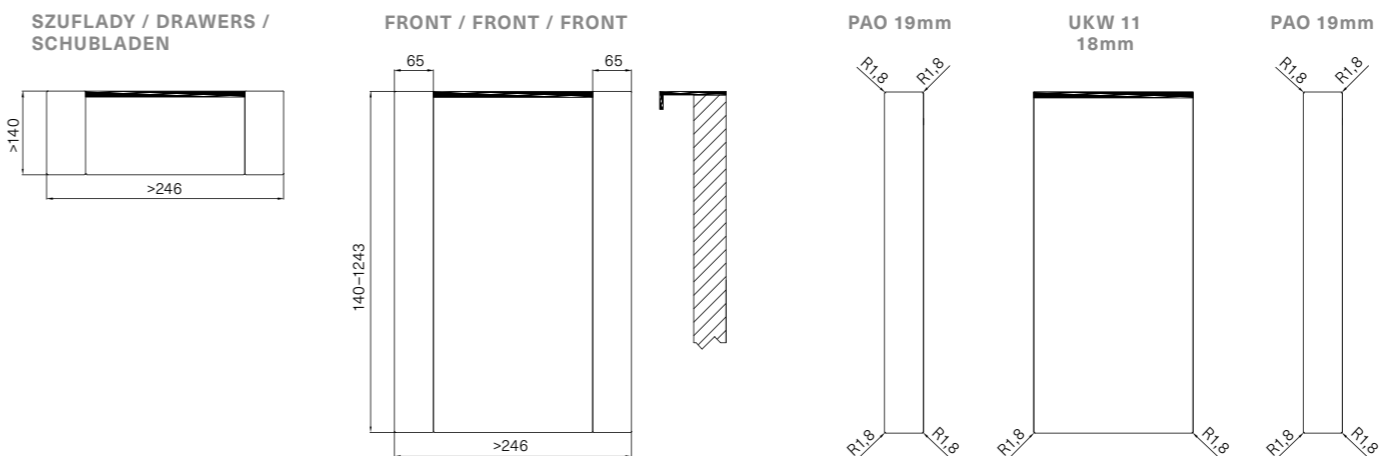

WITRYNA / GLASS-FRONT / VITRINE