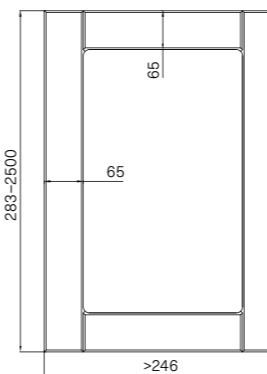

WITRYNA / GLASS-FRONT
/ VITRINE