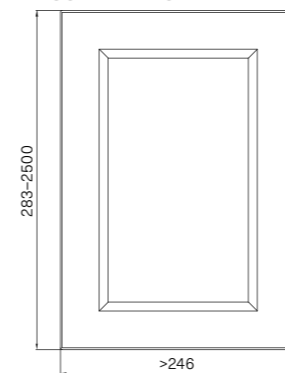

WITRYNA OSTRE NAROŻNIKI / GLASS FRONT SHARP CORNERS / VITRINE SCHARFE ECKEN