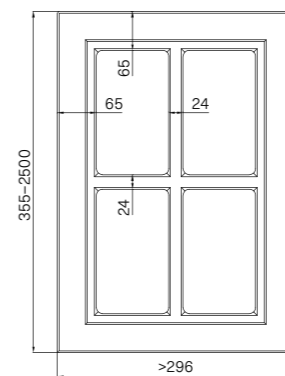

SZPROS 4 OKNA / MUNTIN
BAR 4 WINDOWS / SPROSSE
4 FENSTER

RAL 7024