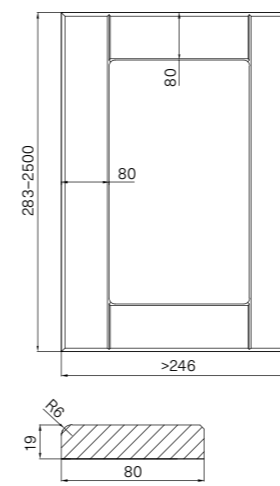

WITRYNA / GLASS-FRONT /
VITRINE