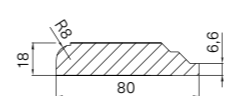

WITRYNA / GLASS-FRONT / VITRINE