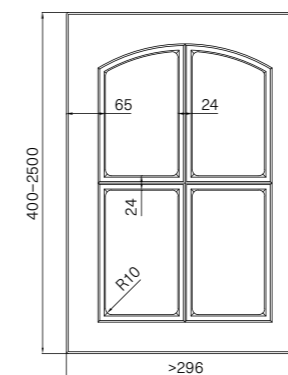

SZPROS 4 OKNA / MUNTIN
BAR 4 WINDOWS / SPROSSE
4 FENSTER