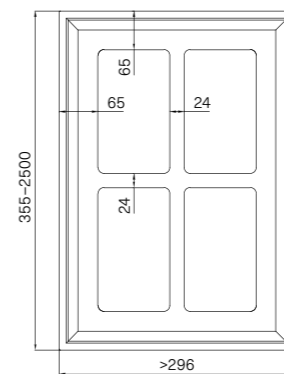

SZPROS 4 OKNA / MUNTIN
BAR 4 WINDOWS / SPROSSE
4 FENSTER

226