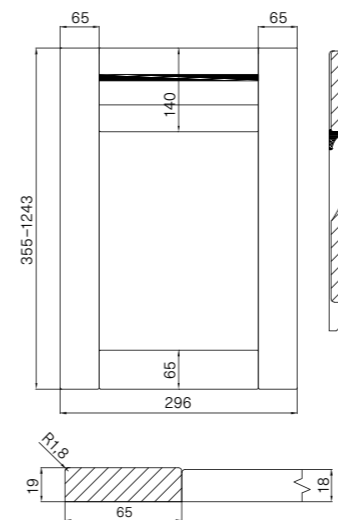

PAO 19mm

WITRYNA / GLASS-FRONT
/ VITRINE