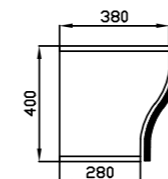

WYSOKOŚĆ / HEIGHT / HÖHE	SZERO- KOŚĆ / WIDTH / BREITE	WYSOKOŚĆ / HEIGHT / HÖHE	SZERO- KOŚĆ / WIDTH / BREITE
570	430	713	325
713	430	920	325
920	430	713	320
920	430	920	320
140	420	570	360
283	420	713	360
570	420	920	360
713	420	570	440
920	420	713	440
920	420	920	440
713	410	110	620
920	410	140	620
		283	620
		400	620
		570	620
		713	620
		920	620
		1100	620
713	610	713	610