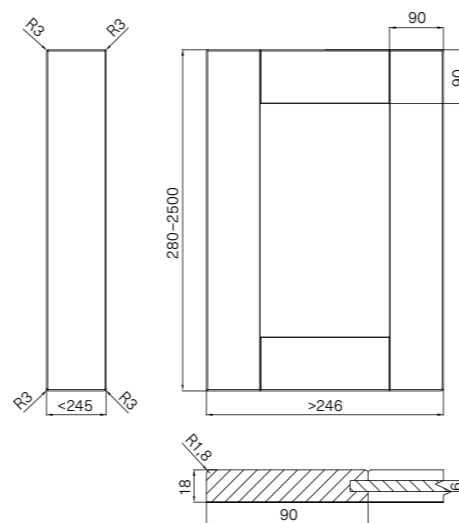

WYKOŃCZENIE / FINISHING / GESTALTUNG

DODATKOWE MOŻLIWOŚCI WYKONANIA / ADDITIONAL EXECUTION OPTIONS / ZUSÄTZLICHE AUSFÜHRUNGSOPTIONEN

FRONT / FRONT / FRONT