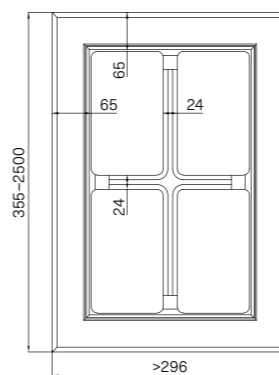

SZPROS 4 OKNA / MUNTIN BAR 4 WINDOWS / SPROSSE 4 FENSTER