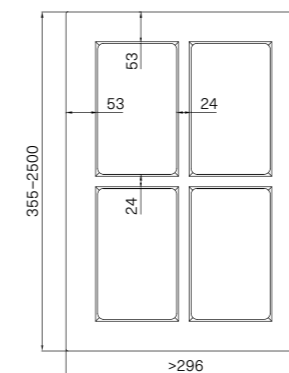

SZPROS 4 OKNA / MUNTIN
BAR 4 WINDOWS / SPROSSE
4 FENSTER