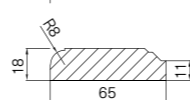

WITRYNA / GLASS-FRONT / VITRINE