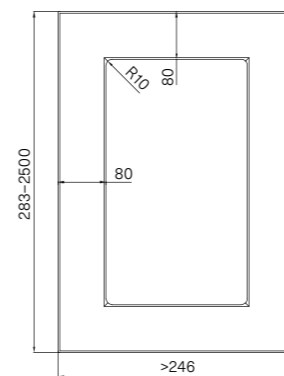

WITRYNA / GLASS-FRONT / VITRINE