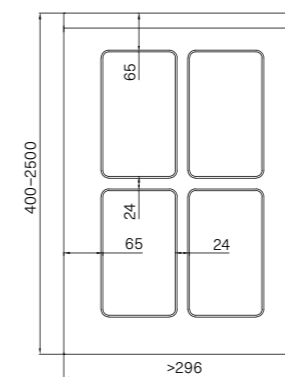

SZPROS / MUNTIN BAR / SPROSSE