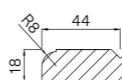

FRONT / FRONT / FRONT