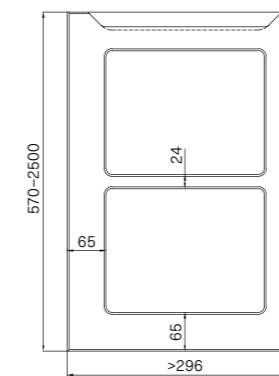

SZPROS / MUNTIN BAR /
SPROSSE