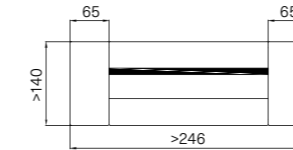

WYKOŃCZENIE / FINISHING / GESTALTUNG

**DODATKOWE MOŻLIWOŚCI WYKONANIA / ADDITIONAL EXECUTION
OPTIONS / ZUSÄTZLICHE AUSFÜHRUNGSOPTIONEN**

SZUFLADY / DRAWERS /
SCHUBLADEN