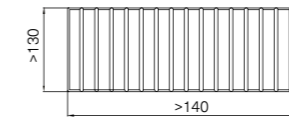

WYKOŃCZENIE / FINISHING / GESTALTUNG

DODATKOWE MOŻLIWOŚCI WYKONANIA / ADDITIONAL EXECUTION OPTIONS / ZUSÄTZLICHE AUSFÜHRUNGSOPTIONEN

SZUFLADA / DRAWER / SCHUBLADE