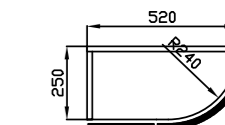

WYSOKOŚĆ / HEIGHT / HÖHE	SZERO- KOŚĆ / WIDTH / BREITE	WYSOKOŚĆ / HEIGHT / HÖHE	SZERO- KOŚĆ / WIDTH / BREITE
570	430	713	325
713	430	920	325
920	430	713	320
920	430	920	320
140	420	570	360
283	420	713	360
570	420	920	360
713	420	570	440
920	420	713	440
920	420	920	440
713	410	110	620
920	410	140	620
		283	620
		400	620
		570	620
		713	620
		920	620
		1100	620
713	610	713	610