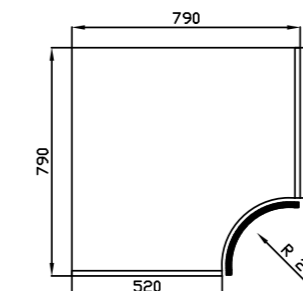

*)Nie dotyczy wzorów / Not applicable to patterns / Nicht anwendbar auf Designs: UA1, UA2, UKW7, Tori, Fassa

Typoszereg – fronty gięte / Series - curved fronts / Serie - gebogene Fronten

WYSOKOŚĆ / HEIGHT / HÖHE	SZERO- KOŚĆ / WIDTH / BREITE	WYSOKOŚĆ / HEIGHT / HÖHE	SZERO- KOŚĆ / WIDTH / BREITE
570	430	713	325
713	430	920	325
920	430	713	320
920	430	920	320
140	420	570	360
283	420	713	360
570	420	920	360
713	420	570	440
920	420	713	440
920	420	920	440
713	410	110	620
920	410	140	620
		283	620
		400	620
		570	620
		713	620
		920	620
		1100	620
713	610	713	610