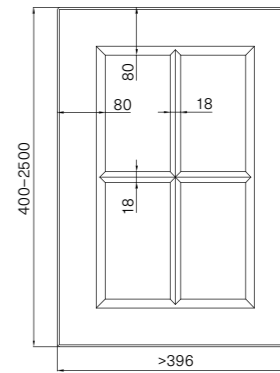

SZPROS B (4 OKNA) / MUNTIN BAR B (4 WINDOWS) / SPROSSE B (4 FENSTER)