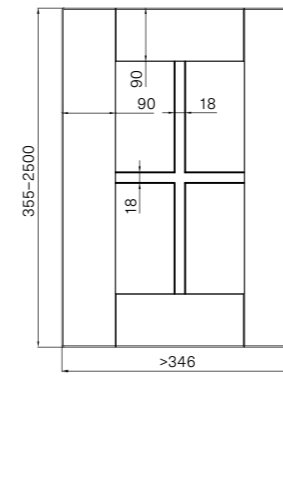

SZPROS 4 OKNA / MUNTIN BAR 4 WINDOWS / SPROSSE 4 FENSTER

RAL 1000