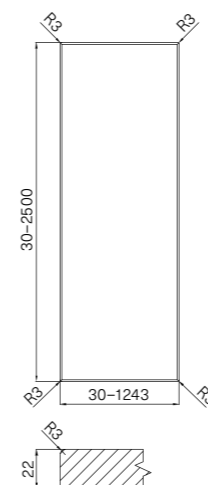

SZUFLADY / DRAWERS /
SCHUBLADEN

BLENDĄ / BLEND /
BLENDE