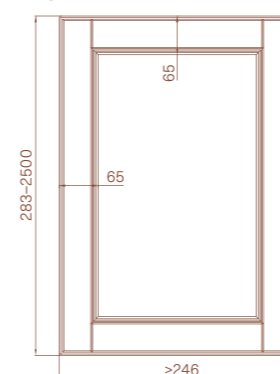

WITRYNA OSTRE NAROŻNIKI / GLASS FRONT SHARP CORNERS / VITRINE SCHARFE ECKEN