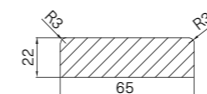

293

WITRYNA / GLASS-FRONT
/ VITRINE