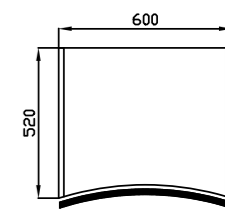

WYSOKOŚĆ / HEIGHT / HÖHE	SZERO- KOŚĆ / WIDTH / BREITE	WYSOKOŚĆ / HEIGHT / HÖHE	SZERO- KOŚĆ / WIDTH / BREITE
570	430	713	325
713	430	920	325
920	430	713	320
920	430	920	320
140	420	570	360
283	420	713	360
570	420	920	360
713	420	570	440
920	420	713	440
920	420	920	440
713	410	110	620
920	410	140	620
		283	620
		400	620
		570	620
		713	620
		920	620
		1100	620
713	610	713	610