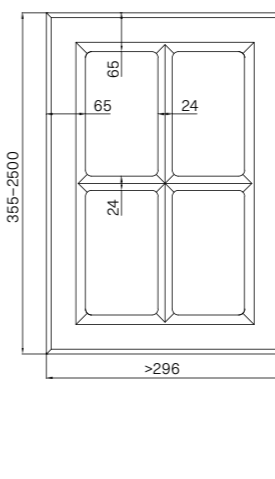

SZPROS 4 OKNA / MUNTIN
BAR 4 WINDOWS / SPROSSE
4 FENSTER

312