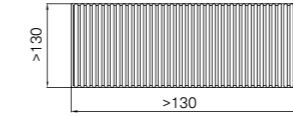

WYKOŃCZENIE / FINISHING / GESTALTUNG

DODATKOWE MOŻLIWOŚCI WYKONANIA / ADDITIONAL EXECUTION OPTIONS / ZUSÄTZLICHE AUSFÜHRUNGSOPTIONEN

SZUFLADA / DRAWER / SCHUBLADE