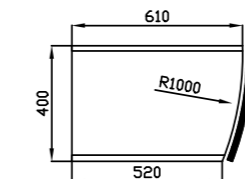

WYSOKOŚĆ / HEIGHT / HÖHE	SZERO- KOŚĆ / WIDTH / BREITE	WYSOKOŚĆ / HEIGHT / HÖHE	SZERO- KOŚĆ / WIDTH / BREITE
570	430	713	325
713	430	920	325
920	430	713	320
920	430	920	320
140	420	570	360
283	420	713	360
570	420	920	360
713	420	570	440
920	420	713	440
920	420	920	440
713	410	110	620
920	410	140	620
		283	620
		400	620
		570	620
		713	620
		920	620
		1100	620
713	610	713	610