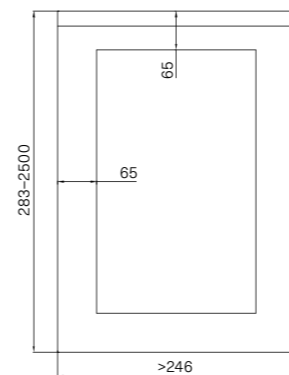

WITRYNA / GLASS-FRONT
/ VITRINE

ON32