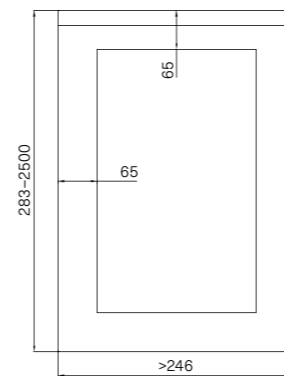

WITRYNA / GLASS-FRONT
/ VITRINE