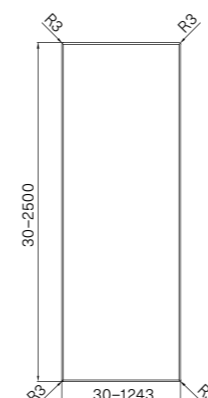

BLENDĄ / BLEND /
BLENDE