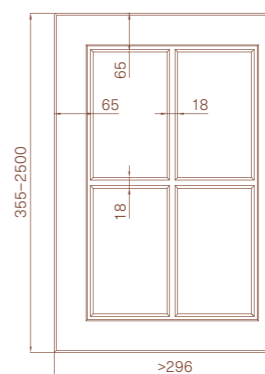

Savona

SAVONA - G20

SAVONA

FOLIA
FILM
FOLIE

LAKIER
VARNISH
LACK

WYMIARY / DIMENSIONS / ABMESSUNGEN

Różnią się w zależności od wykończenia / vary according to the finish / variieren je nach Ausführung

SŁOJE PIONOWO / VERTICAL GRAIN /
MASERUNG VERTIKAL

2500 mm | 1243 mm

SŁOJE POZIOMO / HORIZONTAL GRAIN /
MASERUNG HORIZONTAL

1243 mm | 2500 mm

20 mm | 20 mm

2780 mm | 1300 mm

18 mm | 18 mm

WYKOŃCZENIE / FINISHING / GESTALTUNG

DODATKOWE MOŻLIWOŚCI WYKONANIA / ADDITIONAL EXECUTION OPTIONS / ZUSÄTZLICHE AUSFÜHRUNGSOPTIONEN

SZUFLADY / DRAWERS /
SCHUBLADEN

FRONT / FRONT / FRONT

WITRYNA / GLASS-FRONT
/ VITRINE

SZPROS 4 OKNA / MUNTIN
BAR 4 WINDOWS /
SPROSSE 4 FENSTER

WITRYNA / GLASS FRONT /
VITRINE

SZPROS / MUNTIN BAR /
SPROSSE

SZPROS X / MUNTIN BAR X /
SPROSSE X

SZPROS B (4 OKNA) / MUNTIN
BAR B (4 WINDOWS) / SPROSSE
B (4 FENSTER)

RAL 7047

RAL 1000

Dostępne tylko w lakierze / Available in lacquer only / Nur in Lack erhältlich