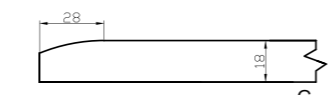

Przekroje krawędzi frontów / Front edge cross-sections / Querschnitte der Vorderkante