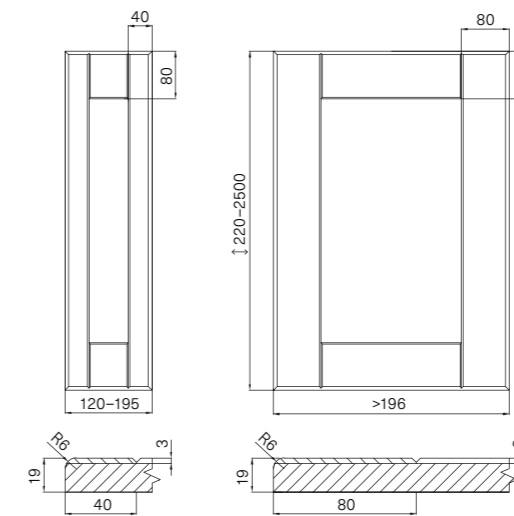

FRONT / FRONT / FRONT