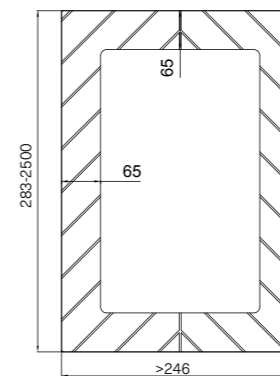

WITRYNA / GLASS-FRONT /
VITRINE