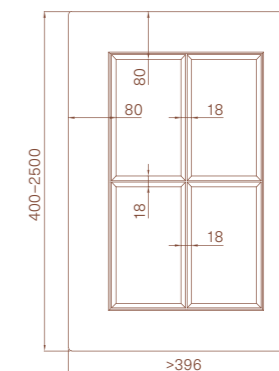

SZPROS B (4 OKNA) / MUNTIN
BAR B (4 WINDOWS) /
SPROSSE B (4 FENSTER)