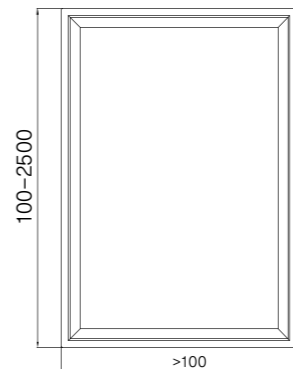

FRONT / FRONT / FRONT