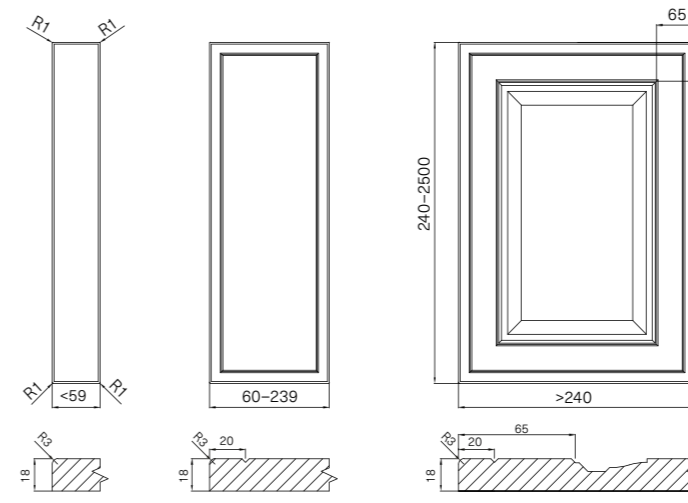

Padwa

FOLIA
FILM
FOLIE

LAKIER
VARNISH
LACK

WYMIARY / DIMENSIONS / ABMESSUNGEN

Różnią się w zależności od wykończenia / vary according to the finish / variieren je nach Ausführung

SŁOJE PIONOWO / VERTICAL GRAIN / MASERUNG VERTIKAL

SŁOJE POZIOMO / HORIZONTAL GRAIN / MASERUNG HORIZONTAL

WYKOŃCZENIE / FINISHING / GESTALTUNG

DODATKOWE MOŻLIWOŚCI WYKONANIA / ADDITIONAL EXECUTION OPTIONS / ZUSÄTZLICHE AUSFÜHRUNGSOPTIONEN

R 240
R 450
R 1000

R 240
R 450
R 1000

R 240
R 450
R 1000

R 240
R 450
R 1000

SZUFLADY / DRAWERS / SCHUBLADEN

SZPROS 4 OKNA / MUNTIN BAR 4 WINDOWS / SPROSSE 4 FENSTER

WITRYNA OSTRE NAROŻNIKI / GLASS FRONT SHARP CORNERS / VITRINE SCHARFE ECKEN

SZPROS B (4 OKNA) / MUNTIN BAR B (4 WINDOWS) / SPROSSE B (4 FENSTER)

SZPROS X / MUNTIN BAR X / SPROSSE X

FRONT / FRONT / FRONT

WITRYNA / GLASS-FRONT / VITRINE

335

RAL 7044

Dostępne tylko w lakierze / Available in lacquer only / Nur in Lack erhältlich