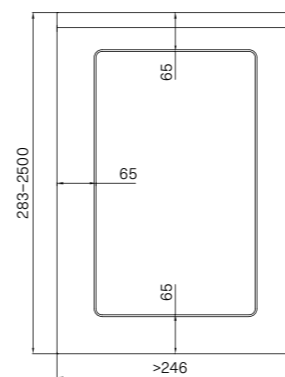

WITRYNA / GLASS-FRONT / VITRINE