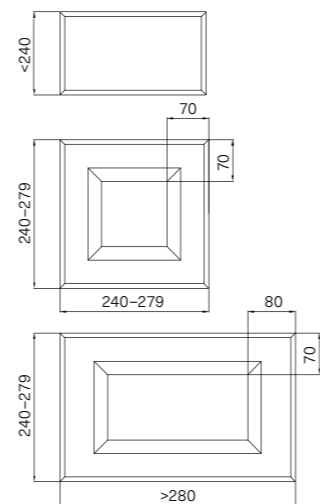

WYKOŃCZENIE / FINISHING / GESTALTUNG

DODATKOWE MOŻLIWOŚCI WYKONANIA / ADDITIONAL EXECUTION OPTIONS / ZUSÄTZLICHE AUSFÜHRUNGSOPTIONEN

SZUFLADY / DRAWERS / SCHUBLADEN