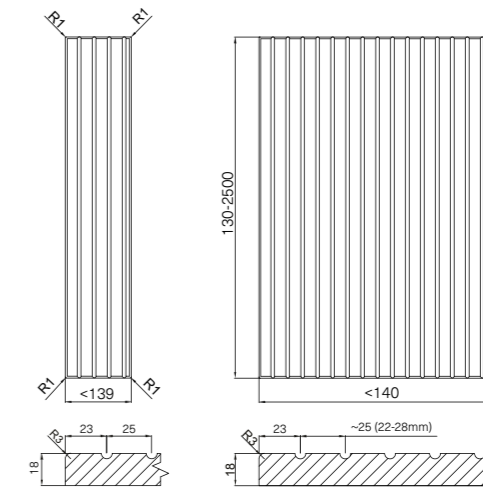

WYKOŃCZENIE / FINISHING / GESTALTUNG

DODATKOWE MOŻLIWOŚCI WYKONANIA / ADDITIONAL EXECUTION OPTIONS / ZUSÄTZLICHE AUSFÜHRUNGSOPTIONEN

SZUFLADA / DRAWER / SCHUBLADE

FRONT / FRONT / FRONT