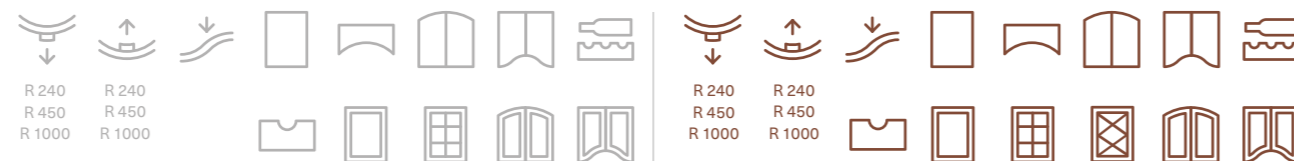

WYKOŃCZENIE / FINISHING / GESTALTUNG

DODATKOWE MOŻLIWOŚCI WYKONANIA / ADDITIONAL EXECUTION OPTIONS / ZUSÄTZLICHE AUSFÜHRUNGSOPTIONEN