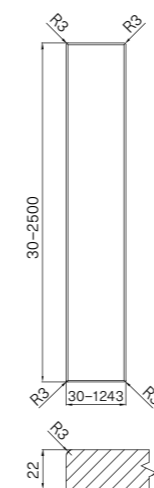

BLENDĄ / BLEND /
BLENDE