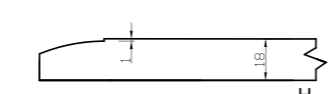

Przekroje krawędzi frontów / Front edge cross-sections / Querschnitte der Vorderkante