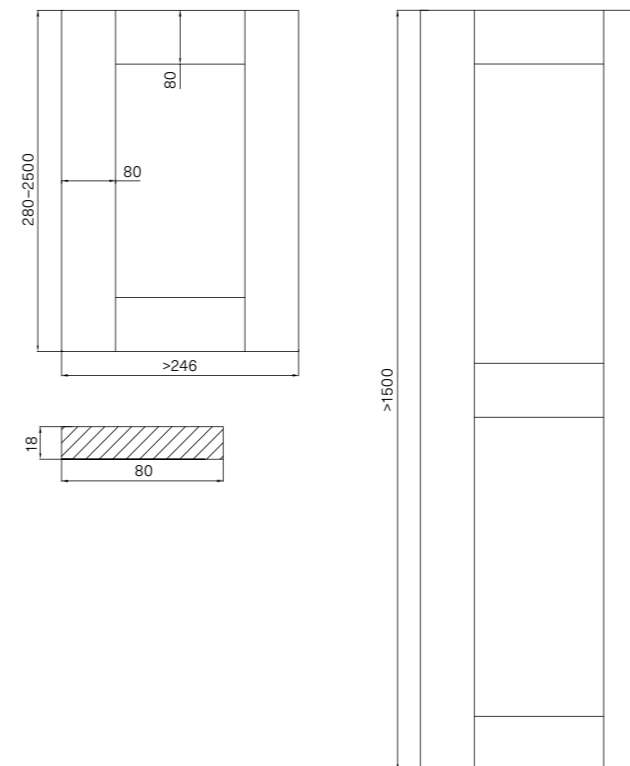

SZUFLADY / DRAWERS /
SCHUBLADEN

WITRYNA / GLASS-FRONT
/ VITRINE

OB80