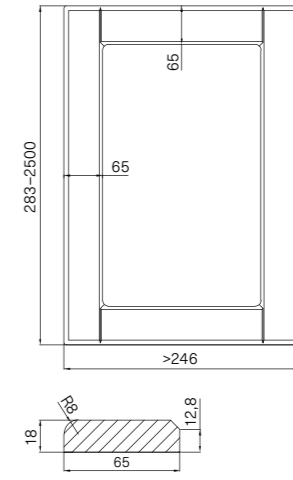

WITRYNA / GLASS-FRONT / VITRINE