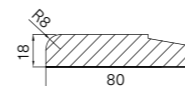

WITRYNA / GLASS-FRONT / VITRINE