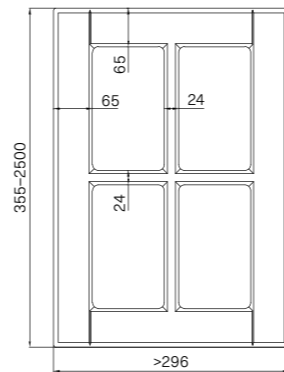

SZPROS 4 OKNA / MUNTIN BAR 4 WINDOWS / SPROSSE 4 FENSTER