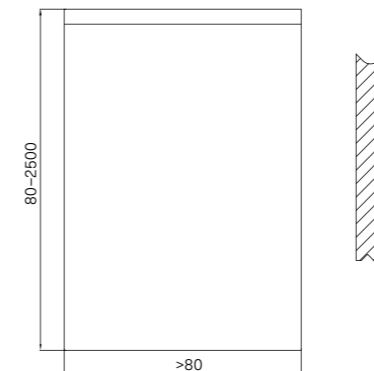

WYKOŃCZENIE / FINISHING / GESTALTUNG

DODATKOWE MOŻLIWOŚCI WYKONANIA / ADDITIONAL EXECUTION OPTIONS / ZUSÄTZLICHE AUSFÜHRUNGSOPTIONEN

SZUFLADA / DRAWER /
SCHUBLADE

FRONT / FRONT / FRONT