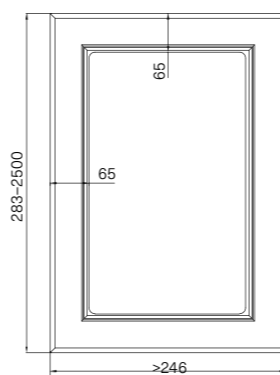

WITRYNA / GLASS-FRONT / VITRINE