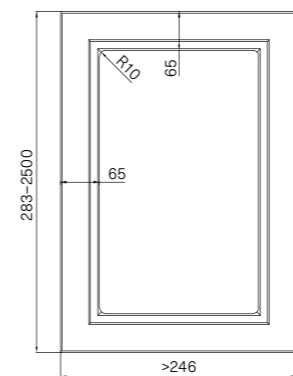

WITRYNA / GLASS-FRONT
/ VITRINE