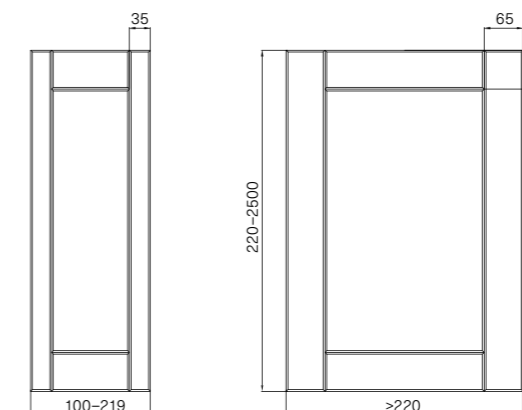

FRONT / FRONT / FRONT