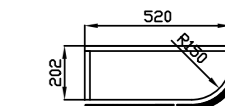

WYSOKOŚĆ / HEIGHT / HÖHE	SZERO- KOŚĆ / WIDTH / BREITE	WYSOKOŚĆ / HEIGHT / HÖHE	SZERO- KOŚĆ / WIDTH / BREITE
570	430	713	325
713	430	920	325
920	430	713	320
920	430	920	320
140	420	570	360
283	420	713	360
570	420	920	360
713	420	570	440
920	420	713	440
920	420	920	440
713	410	110	620
920	410	140	620
		283	620
		400	620
		570	620
		713	620
		920	620
		1100	620
713	610	713	610