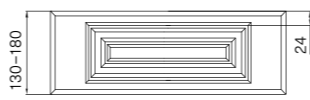

SZUFLADY / DRAWERS / SCHUBLADEN