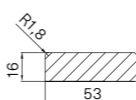

WITRYNA / GLASS-FRONT
/ VITRINE