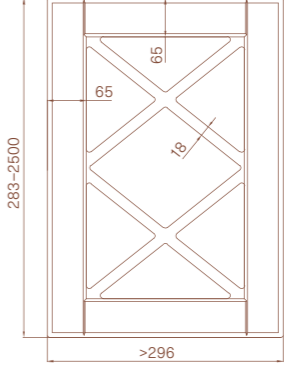

SZPROS X / MUNTIN BAR X / SPROSSE X

SZPROS B (4 OKNA) / MUNTIN BAR B (4 WINDOWS) / SPROSSE B (4 FENSTER)