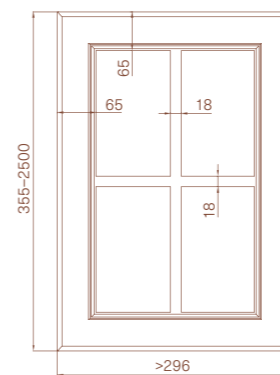

SZPROS B (4 OKNA) / MUNTIN BAR B (4 WINDOWS) / SPROSSE B (4 FENSTER)