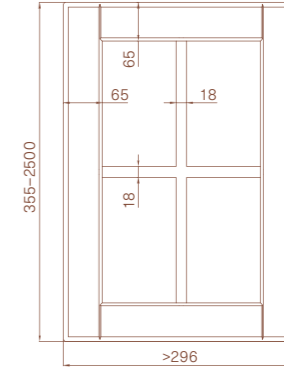

Ibiza

FOLIA
FILM
FOLIE

LAKIER
VARNISH
LACK

WYMIARY / DIMENSIONS / ABMESSUNGEN

Różnią się w zależności od wykończenia / vary according to the finish / variieren je nach Ausführung

SŁOJE PIONOWO / VERTICAL GRAIN / MASERUNG VERTIKAL

SŁOJE POZIOMO / HORIZONTAL GRAIN / MASERUNG HORIZONTAL

WYKOŃCZENIE / FINISHING / GESTALTUNG

DODATKOWE MOŻLIWOŚCI WYKONANIA / ADDITIONAL EXECUTION OPTIONS / ZUSÄTZLICHE AUSFÜHRUNGSOPTIONEN

SZUFLADY / DRAWERS / SCHUBLADEN

FRONT / FRONT / FRONT

WITRYNA / GLASS-FRONT / VITRINE

SZPROS 4 OKNA / MUNTIN BAR 4 WINDOWS / SPROSSE 4 FENSTER

WITRYNA OSTRE NAROŻNIKI / GLASS FRONT SHARP CORNERS / VITRINE SCHARFE ECKEN

SZPROS OSTRE NAROŻNIKI (4 OKNA) / MUNTIN BAR SHARP CORNERS (4 WINDOWS) / SPROSSE SCHARFE ECKEN (4 FENSTER)

SZPROS X / MUNTIN BAR X / SPROSSE X

SZPROS B (4 OKNA) / MUNTIN BAR B (4 WINDOWS) / SPROSSE B (4 FENSTER)

270

Dostępne tylko w lakierze / Available in lacquer only / Nur in Lack erhältlich