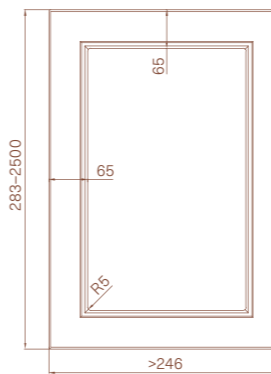

SZPROS / MUNTIN BAR /
SPROSSE