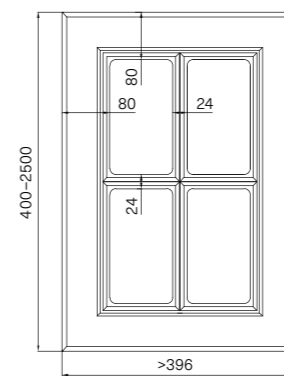

SZPROS 4 OKNA / MUNTIN BAR 4 WINDOWS / SPROSSE 4 FENSTER

298