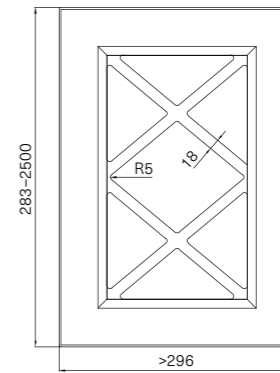

SZPROS X / MUNTIN BAR X / SPROSSE X