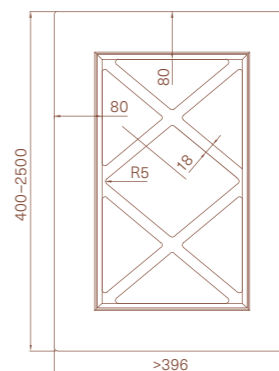

SZPROS X / MUNTIN BAR X /
SPROSSE X