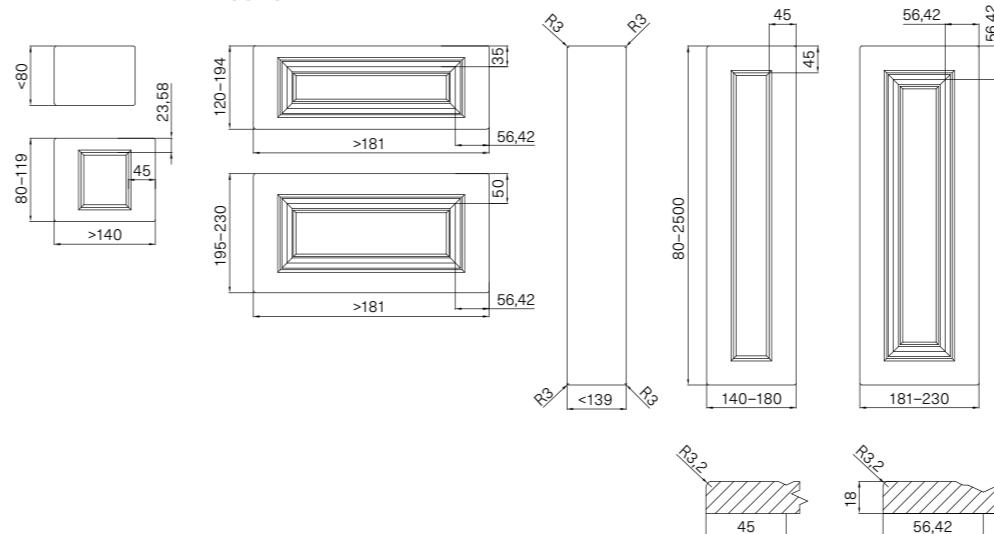

WYKOŃCZENIE / FINISHING / GESTALTUNG

DODATKOWE MOŻLIWOŚCI WYKONANIA / ADDITIONAL EXECUTION OPTIONS / ZUSÄTZLICHE AUSFÜHRUNGSOPTIONEN

SZUFLADY / DRAWERS / SCHUBLADEN