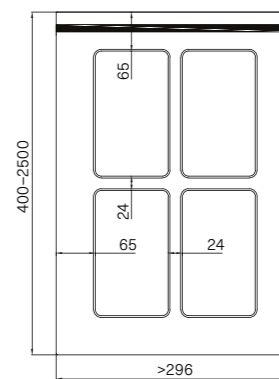

SZPROS / MUNTIN BAR /
SPROSSE