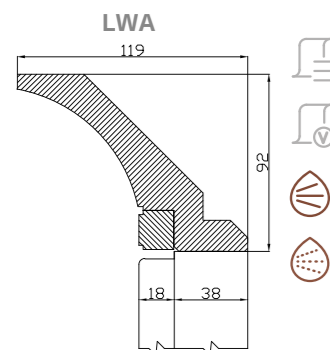

LISTWY PROSTE/ STRAIGHT CROWN MOULDINGS / GERADE KRONENLEISTEN

2450 mm, 2000 mm