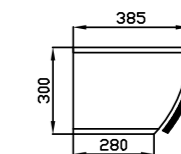

WYSOKOŚĆ / HEIGHT / HÖHE	SZERO- KOŚĆ / WIDTH / BREITE	WYSOKOŚĆ / HEIGHT / HÖHE	SZERO- KOŚĆ / WIDTH / BREITE
570	430	713	325
713	430	920	325
920	430	713	320
920	430	920	320
140	420	570	360
283	420	713	360
570	420	920	360
713	420	570	440
920	420	713	440
920	420	920	440
713	410	110	620
920	410	140	620
		283	620
		400	620
		570	620
		713	620
		920	620
		1100	620
713	610	713	610