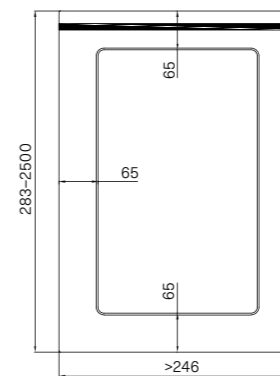

FOLIA
FILM
FOLIE

LAKIER
VARNISH
LACK

FORNIR
VENEER
FURNIER

WYMIARY / DIMENSIONS / ABMESSUNGEN

Różnią się w zależności od wykończenia / vary according to the finish / variieren je nach Ausführung

SŁOJE PIONOWO / VERTICAL GRAIN /
MASERUNG VERTIKAL

SŁOJE POZIOMO / HORIZONTAL GRAIN /
MASERUNG HORIZONTAL

WYKOŃCZENIE / FINISHING / GESTALTUNG

DODATKOWE MOŻLIWOŚCI WYKONANIA / ADDITIONAL EXECUTION OPTIONS / ZUSÄTZLICHE AUSFÜHRUNGSOPTIONEN

WYMIARY / DIMENSIONS / ABMESSUNGEN

SŁOJE PIONOWO / VERTICAL GRAIN /
MASERUNG VERTIKAL

SŁOJE POZIOMO / HORIZONTAL GRAIN /
MASERUNG HORIZONTAL

WYKOŃCZENIE / FINISHING / GESTALTUNG

DODATKOWE MOŻLIWOŚCI WYKONANIA / ADDITIONAL EXECUTION OPTIONS / ZUSÄTZLICHE AUSFÜHRUNGSOPTIONEN

SZUFLADA / DRAWER /
SCHUBLADE

FRONT / FRONT / FRONT

ALU
BLACK
GOLD

WITRYNA / GLASS-FRONT
/ VITRINE

SZPROS / MUNTIN BAR /
SPROSSE