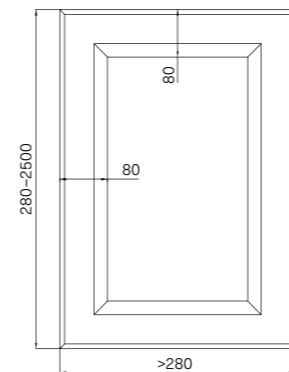

WITRYNA / GLASS-FRONT / VITRINE