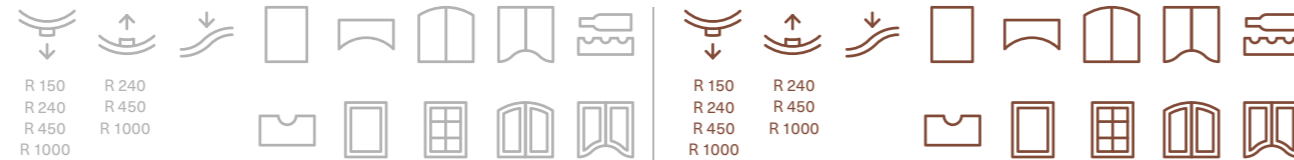

WYKOŃCZENIE / FINISHING / GESTALTUNG

DODATKOWE MOŻLIWOŚCI WYKONANIA / ADDITIONAL EXECUTION OPTIONS / ZUSÄTZLICHE AUSFÜHRUNGSOPTIONEN