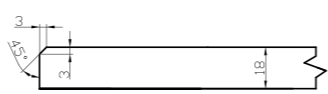

Przekroje krawędzi frontów / Front edge cross-sections / Querschnitte der Vorderkante