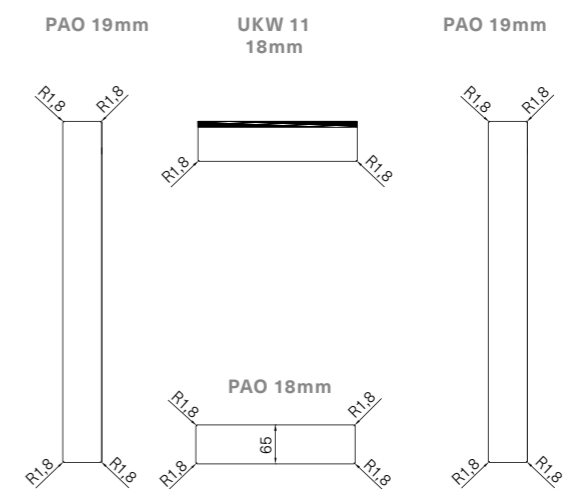

WITRYNA / GLASS-FRONT / VITRINE