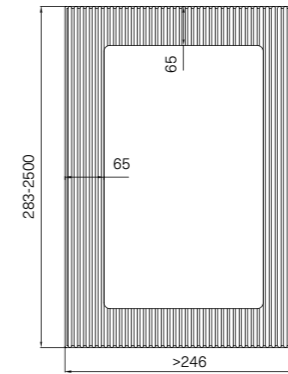

WITRYNA / GLASS-FRONT / VITRINE