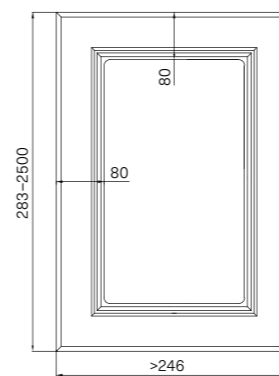

WITRYNA / GLASS-FRONT / VITRINE