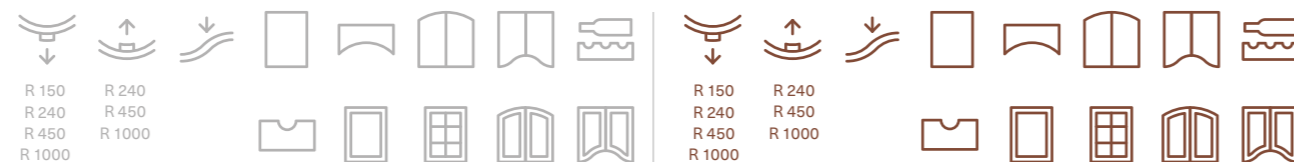

WYKOŃCZENIE / FINISHING / GESTALTUNG

DODATKOWE MOŻLIWOŚCI WYKONANIA / ADDITIONAL EXECUTION OPTIONS / ZUSÄTZLICHE AUSFÜHRUNGSOPTIONEN