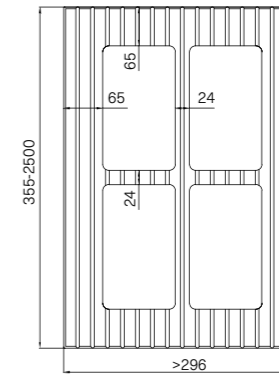

SZPROS / MUNTIN BAR / SPROSSE