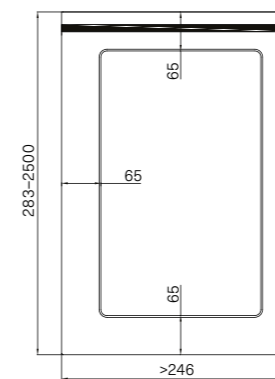

WITRYNA / GLASS-FRONT
/ VITRINE