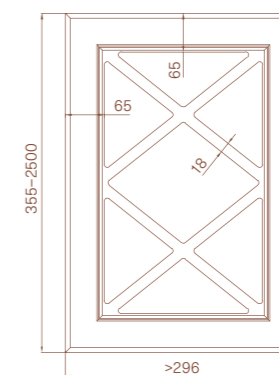

SZPROS X / MUNTIN BAR X / SPROSSE X