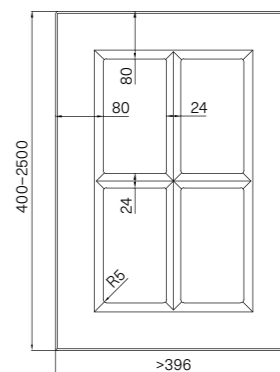

SZPROS 4 OKNA / MUNTIN BAR 4 WINDOWS / SPROSSE 4 FENSTER