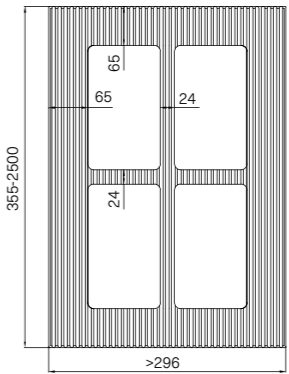

SZPROS / MUNTIN BAR / SPROSSE

298