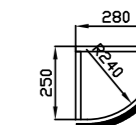

WYSOKOŚĆ / HEIGHT / HÖHE	SZERO- KOŚĆ / WIDTH / BREITE	WYSOKOŚĆ / HEIGHT / HÖHE	SZERO- KOŚĆ / WIDTH / BREITE
570	430	713	325
713	430	920	325
920	430	713	320
920	430	920	320
140	420	570	360
283	420	713	360
570	420	920	360
713	420	570	440
920	420	713	440
920	420	920	440
713	410	110	620
920	410	140	620
		283	620
		400	620
		570	620
		713	620
		920	620
		1100	620
713	610	713	610