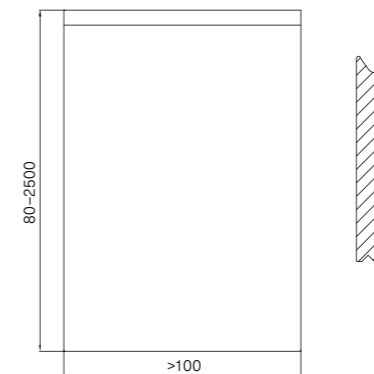

WYKOŃCZENIE / FINISHING / GESTALTUNG

DODATKOWE MOŻLIWOŚCI WYKONANIA / ADDITIONAL EXECUTION OPTIONS / ZUSÄTZLICHE AUSFÜHRUNGSOPTIONEN

SZUFLADA / DRAWER / SCHUBLADE

FRONT / FRONT / FRONT