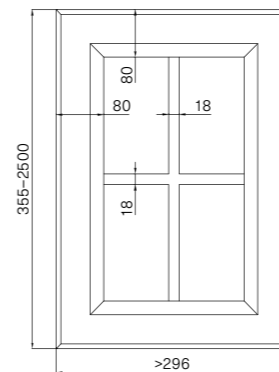

SZPROS 4 OKNA / MUNTIN BAR 4 WINDOWS / SPROSSE 4 FENSTER

RAL 9001