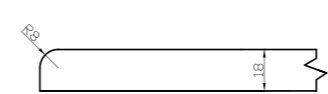

Przekroje krawędzi frontów / Front edge cross-sections / Querschnitte der Vorderkante