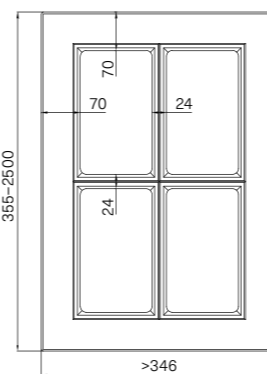

WYKOŃCZENIE / FINISHING / GESTALTUNG

DODATKOWE MOŻLIWOŚCI WYKONANIA / ADDITIONAL EXECUTION OPTIONS / ZUSÄTZLICHE AUSFÜHRUNGSOPTIONEN

SZUFLADY / DRAWERS /
SCHUBLADEN

FRONT / FRONT / FRONT

WITRYNA / GLASS-FRONT
/ VITRINE

SZPROS 4 OKNA / MUNTIN
BAR 4 WINDOWS /
SPROSSE 4 FENSTER

WITRYNA / GLASS FRONT /
VITRINE