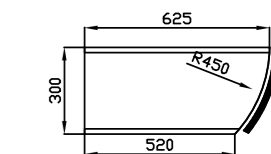

WYSOKOŚĆ / HEIGHT / HÖHE	SZERO- KOŚĆ / WIDTH / BREITE	WYSOKOŚĆ / HEIGHT / HÖHE	SZERO- KOŚĆ / WIDTH / BREITE
570	430	713	325
713	430	920	325
920	430	713	320
920	430	920	320
140	420	570	360
283	420	713	360
570	420	920	360
713	420	570	440
920	420	713	440
920	420	920	440
713	410	110	620
920	410	140	620
		283	620
		400	620
		570	620
		713	620
		920	620
		1100	620
713	610	713	610