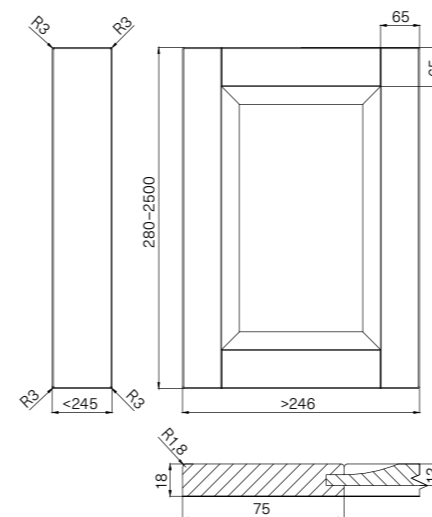

WYKOŃCZENIE / FINISHING / GESTALTUNG

DODATKOWE MOŻLIWOŚCI WYKONANIA / ADDITIONAL EXECUTION OPTIONS / ZUSÄTZLICHE AUSFÜHRUNGSOPTIONEN

FRONT / FRONT / FRONT