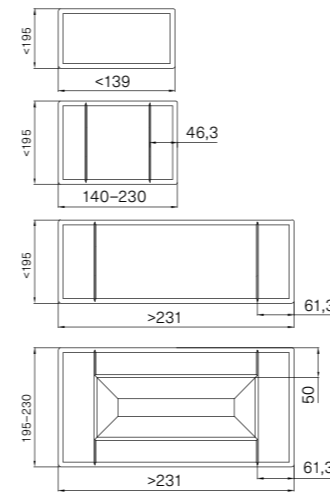

WYKOŃCZENIE / FINISHING / GESTALTUNG

DODATKOWE MOŻLIWOŚCI WYKONANIA / ADDITIONAL EXECUTION OPTIONS / ZUSÄTZLICHE AUSFÜHRUNGSOPTIONEN

SZUFLADY / DRAWERS / SCHUBLADEN