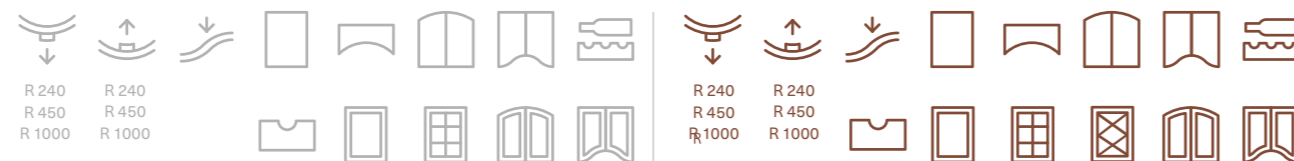

WYKOŃCZENIE / FINISHING / GESTALTUNG

DODATKOWE MOŻLIWOŚCI WYKONANIA / ADDITIONAL EXECUTION OPTIONS / ZUSÄTZLICHE AUSFÜHRUNGSOPTIONEN

SZPROS 4 OKNA / MUNTIN
BAR 4 WINDOWS /
SPROSSE 4 FENSTER