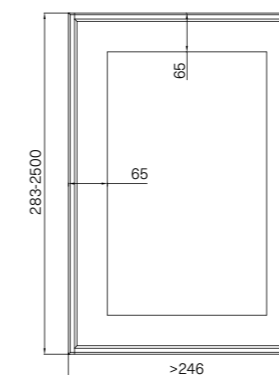

WITRYNA / GLASS-FRONT
/ VITRINE