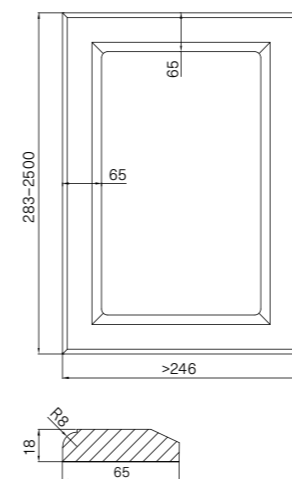

WITRYNA / GLASS-FRONT
/ VITRINE