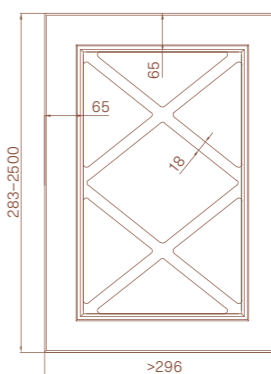

SZPROS B (4 OKNA) / MUNTIN
BAR B (4 WINDOWS) / SPROSSE
B (4 FENSTER)