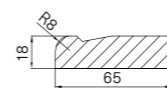

WITRYNA / GLASS-FRONT
/ VITRINE