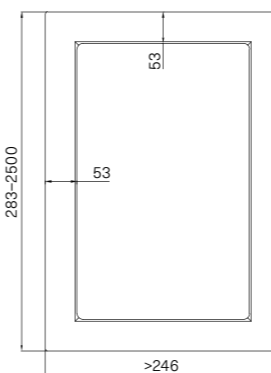

WITRYNA / GLASS-FRONT
/ VITRINE