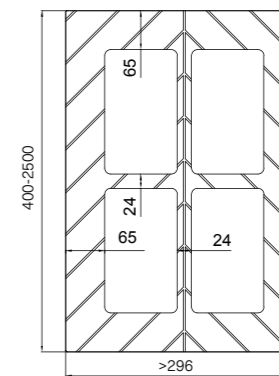

SZPROS / MUNTIN BAR /
SPROSSE