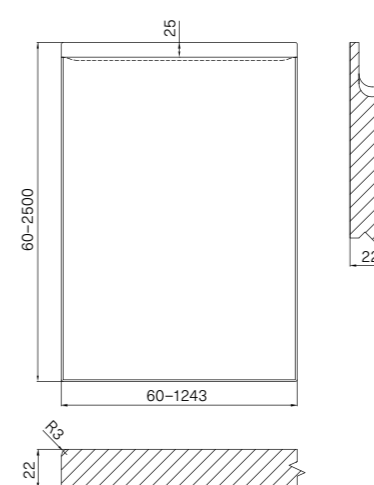

FRONT / FRONT / FRONT