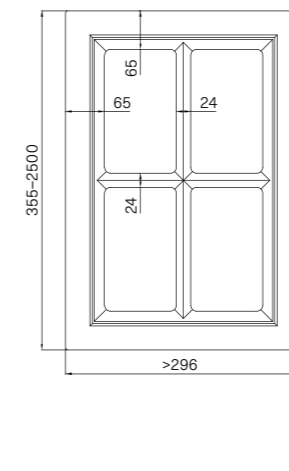

SZPROS 4 OKNA / MUNTIN BAR 4 WINDOWS / SPROSSE 4 FENSTER

RAL 7030