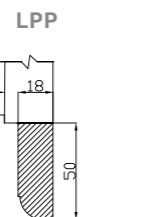

LISTWY PROSTE/ STRAIGHT CROWN MOULDINGS / GERADE KRONENLEISTEN

2450 mm