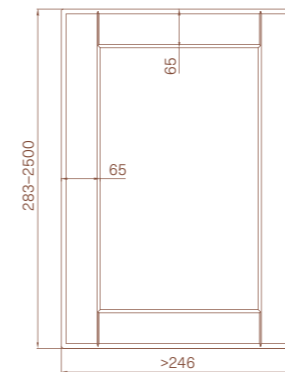

WITRYNA OSTRE NAROŻNIKI / GLASS FRONT SHARP CORNERS / VITRINE SCHARFE ECKEN