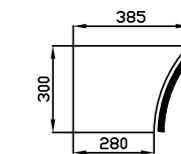

WYSOKOŚĆ / HEIGHT / HÖHE	SZERO- KOŚĆ / WIDTH / BREITE	WYSOKOŚĆ / HEIGHT / HÖHE	SZERO- KOŚĆ / WIDTH / BREITE
570	430	713	325
713	430	920	325
920	430	713	320
920	430	920	320
140	420	570	360
283	420	713	360
570	420	920	360
713	420	570	440
920	420	713	440
920	420	920	440
713	410	110	620
920	410	140	620
		283	620
		400	620
		570	620
		713	620
		920	620
		1100	620
713	610	713	610