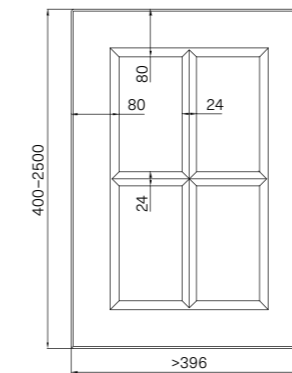

SZPROS OSTRE NAROŻNIKI (4 OKNA) / MUNTIN BAR SHARP CORNERS (4 WINDOWS) / SPROSSE SCHARFE ECKEN (4 FENSTER)