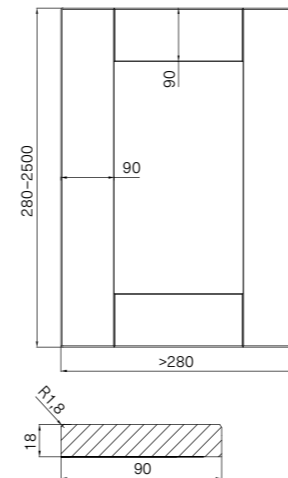

FRONT / FRONT / FRONT

WITRYNA / GLASS-FRONT / VITRINE