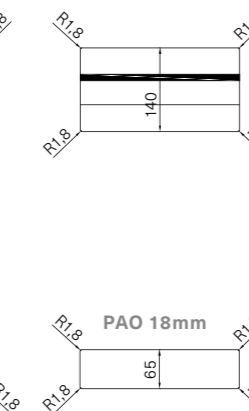

Tori

FOLIA
FILM
FOLIE

WYMIARY / DIMENSIONS / ABMESSUNGEN

Różnią się w zależności od wykończenia / vary according to the finish / variieren je nach Ausführung

JEDNOBARWNA/ONE COLOUR/EINFARBIGE

2500 mm | 1243 mm

DREWNOPODOBNA/WOOD-LIKE/IN HOLZOPTIK

1243 mm | 1243 mm

19 mm | 19 mm

FORNIR
VENEER
FURNIER

SŁOJE PIONOWO / VERTICAL GRAIN /
MASERUNG VERTIKAL

2780 mm | 1300 mm

SŁOJE POZIOMO / HORIZONTAL GRAIN /
MASERUNG HORIZONTAL

2780 mm | 1300 mm

20 mm | 20 mm

WYKOŃCZENIE / FINISHING / GESTALTUNG

**DODATKOWE MOŻLIWOŚCI WYKONANIA / ADDITIONAL EXECUTION
OPTIONS / ZUSÄTZLICHE AUSFÜHRUNGSOPTIONEN**

SZUFLADY / DRAWERS /
SCHUBLADEN

FRONT / FRONT / FRONT

ALUMINIUM
BLACK
GOLD

PAO 19mm

UA2
18mm

PAO 19mm

WITRYNA / GLASS-FRONT
/ VITRINE

ALUMINIUM
BLACK
GOLD

PAO 19mm

UA2
18mm

PAO 19mm

329 ALU

ON73 BLACK