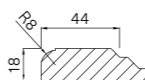

FRONT / FRONT / FRONT