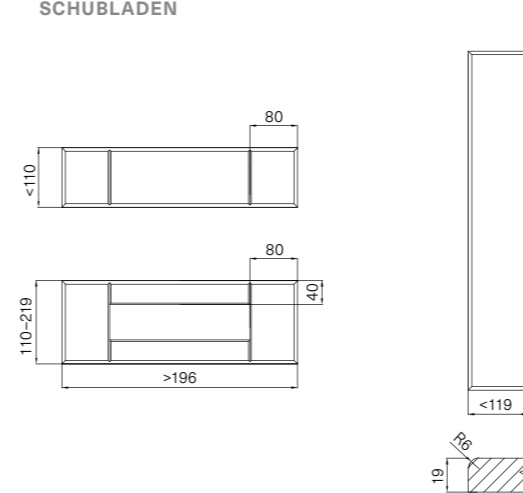

WYKOŃCZENIE / FINISHING / GESTALTUNG

**DODATKOWE MOŻLIWOŚCI WYKONANIA / ADDITIONAL EXECUTION
OPTIONS / ZUSÄTZLICHE AUSFÜHRUNGSOPTIONEN**

SZUFLADY / DRAWERS /
SCHUBLADEN