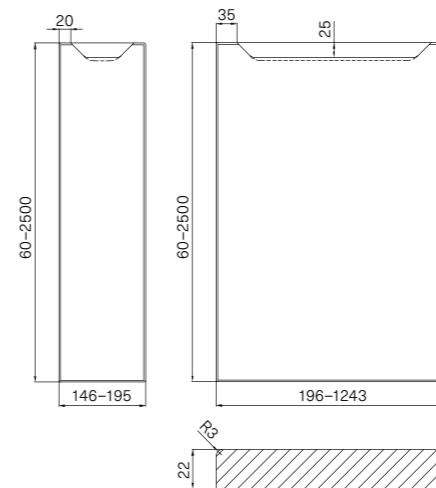

WYKOŃCZENIE / FINISHING / GESTALTUNG

DODATKOWE MOŻLIWOŚCI WYKONANIA / ADDITIONAL EXECUTION OPTIONS / ZUSÄTZLICHE AUSFÜHRUNGSOPTIONEN

SZUFLADY / DRAWERS /
SCHUBLADEN

BLENDĄ / BLEND /
BLENDE

FRONT / FRONT / FRONT