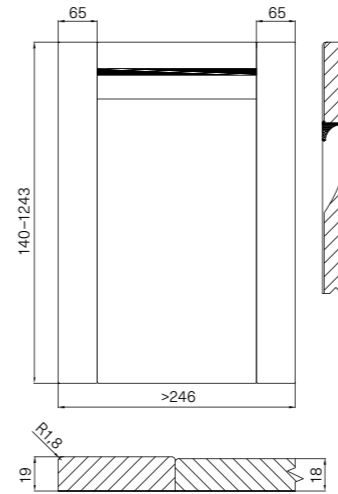

WYKOŃCZENIE / FINISHING / GESTALTUNG

**DODATKOWE MOŻLIWOŚCI WYKONANIA / ADDITIONAL EXECUTION
OPTIONS / ZUSÄTZLICHE AUSFÜHRUNGSOPTIONEN**

SZUFLADY / DRAWERS /
SCHUBLADEN

FRONT / FRONT / FRONT