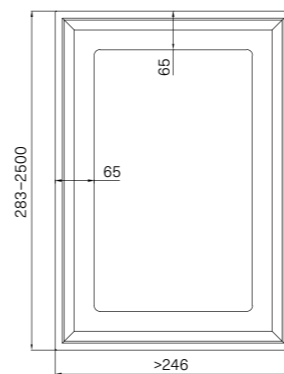

WITRYNA / GLASS-FRONT
/ VITRINE