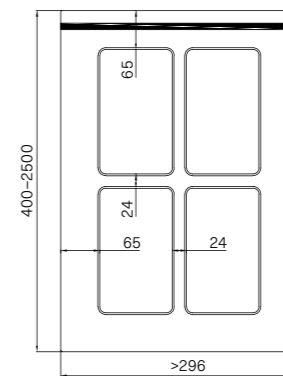

SZPROS / MUNTIN BAR /
SPROSSE