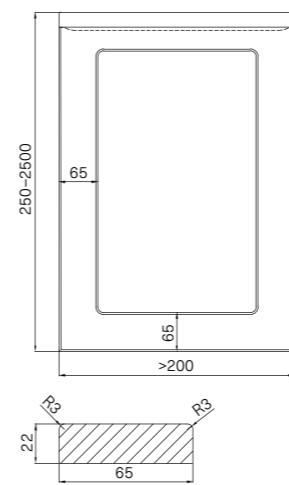

WITRYNA / GLASS-FRONT
/ VITRINE