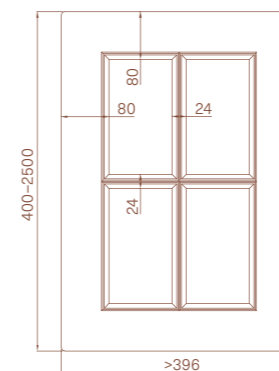

SZPROS OSTRE NAROŻNIKI
(4 OKNA) / MUNTIN BAR SHARP
CORNERS (4 WINDOWS) /
SPROSSE SCHARFE ECKEN (4
FENSTER)