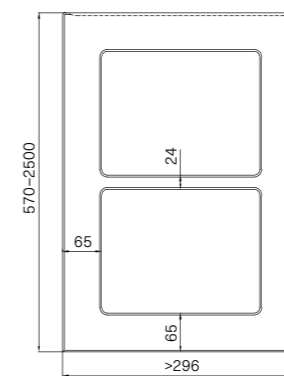

SZPROS / MUNTIN BAR /
SPROSSE

339