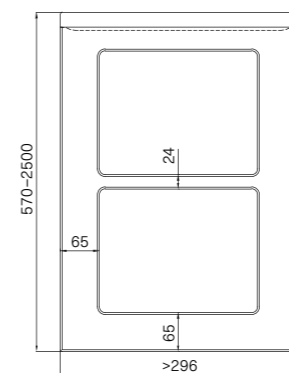

SZPROS / MUNTIN BAR /
SPROSSE

257