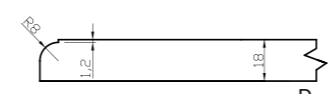

Przekroje krawędzi frontów / Front edge cross-sections / Querschnitte der Vorderkante