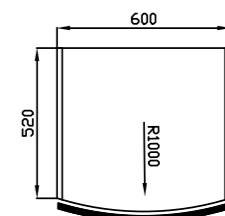

WYSOKOŚĆ / HEIGHT / HÖHE	SZERO- KOŚĆ / WIDTH / BREITE	WYSOKOŚĆ / HEIGHT / HÖHE	SZERO- KOŚĆ / WIDTH / BREITE
570	430	713	325
713	430	920	325
920	430	713	320
920	430	920	320
140	420	570	360
283	420	713	360
570	420	920	360
713	420	570	440
920	420	713	440
920	420	920	440
713	410	110	620
920	410	140	620
		283	620
		400	620
		570	620
		713	620
		920	620
		1100	620
713	610	713	610