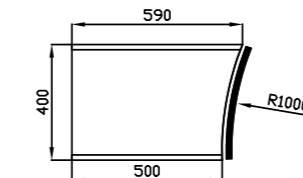

WYSOKOŚĆ / HEIGHT / HÖHE	SZERO- KOŚĆ / WIDTH / BREITE	WYSOKOŚĆ / HEIGHT / HÖHE	SZERO- KOŚĆ / WIDTH / BREITE
570	430	713	325
713	430	920	325
920	430	713	320
920	430	920	320
140	420	570	360
283	420	713	360
570	420	920	360
713	420	570	440
920	420	713	440
920	420	920	440
713	410	110	620
920	410	140	620
		283	620
		400	620
		570	620
		713	620
		920	620
		1100	620
713	610	713	610