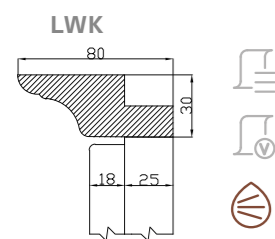

Listwy wieńczące / crown mouldings / Kronenleisten

LISTWY PROSTE/ STRAIGHT CROWN MOULDINGS / GERADE KRONENLEISTEN

2450 mm

LISTWY GIĘTE, CURVED CROWN MOULDINGS, GEBOGENE KRONENLEISTEN

R 240, R 450, R 1000

R 240, R 450, R 1000