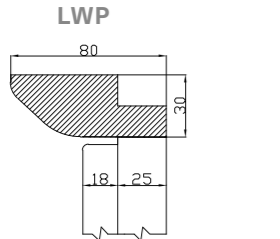

LISTWY PROSTE/ STRAIGHT CROWN MOULDINGS / GERADE KRONENLEISTEN

2450 mm

LISTWY GIĘTE, CURVED CROWN MOULDINGS, GEBOGENE KRONENLEISTEN

R 240, R 450, R 1000

R 240, R 450, R 1000