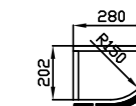

WYSOKOŚĆ / HEIGHT / HÖHE	SZERO- KOŚĆ / WIDTH / BREITE	WYSOKOŚĆ / HEIGHT / HÖHE	SZERO- KOŚĆ / WIDTH / BREITE
570	430	713	325
713	430	920	325
920	430	713	320
920	430	920	320
140	420	570	360
283	420	713	360
570	420	920	360
713	420	570	440
920	420	713	440
920	420	920	440
713	410	110	620
920	410	140	620
		283	620
		400	620
		570	620
		713	620
		920	620
		1100	620
713	610	713	610