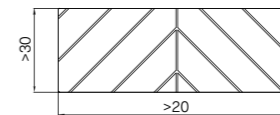

WYKOŃCZENIE / FINISHING / GESTALTUNG

DODATKOWE MOŻLIWOŚCI WYKONANIA / ADDITIONAL EXECUTION OPTIONS / ZUSÄTZLICHE AUSFÜHRUNGSOPTIONEN

SZUFLADA / DRAWER /
SCHUBLADE