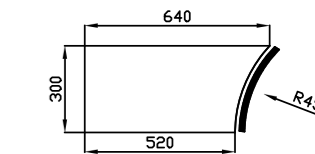

WYSOKOŚĆ / HEIGHT / HÖHE	SZERO- KOŚĆ / WIDTH / BREITE	WYSOKOŚĆ / HEIGHT / HÖHE	SZERO- KOŚĆ / WIDTH / BREITE
570	430	713	325
713	430	920	325
920	430	713	320
920	430	920	320
140	420	570	360
283	420	713	360
570	420	920	360
713	420	570	440
920	420	713	440
920	420	920	440
713	410	110	620
920	410	140	620
		283	620
		400	620
		570	620
		713	620
		920	620
		1100	620
713	610	713	610