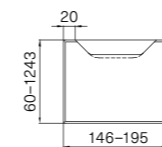

SZUFLADY / DRAWERS /
SCHUBLADEN