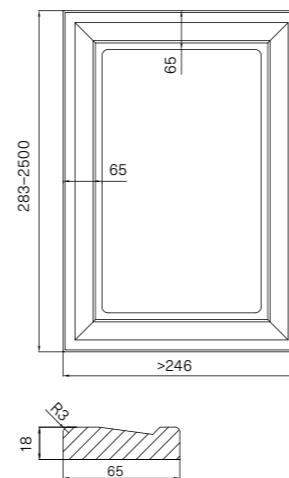

WITRYNA / GLASS-FRONT
/ VITRINE