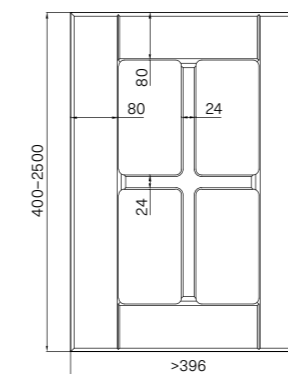

SZPROS 4 OKNA / MUNTIN BAR
4 WINDOWS / SPROSSE 4 FENSTER

222