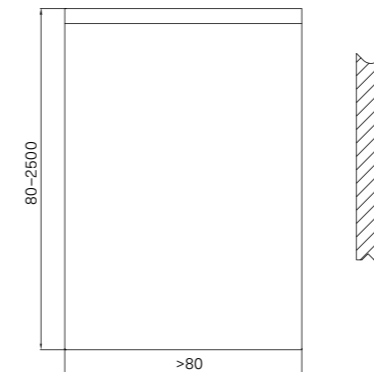

WYKOŃCZENIE / FINISHING / GESTALTUNG

DODATKOWE MOŻLIWOŚCI WYKONANIA / ADDITIONAL EXECUTION OPTIONS / ZUSÄTZLICHE AUSFÜHRUNGSOPTIONEN

SZUFLADA / DRAWER /
SCHUBLADE

FRONT / FRONT / FRONT