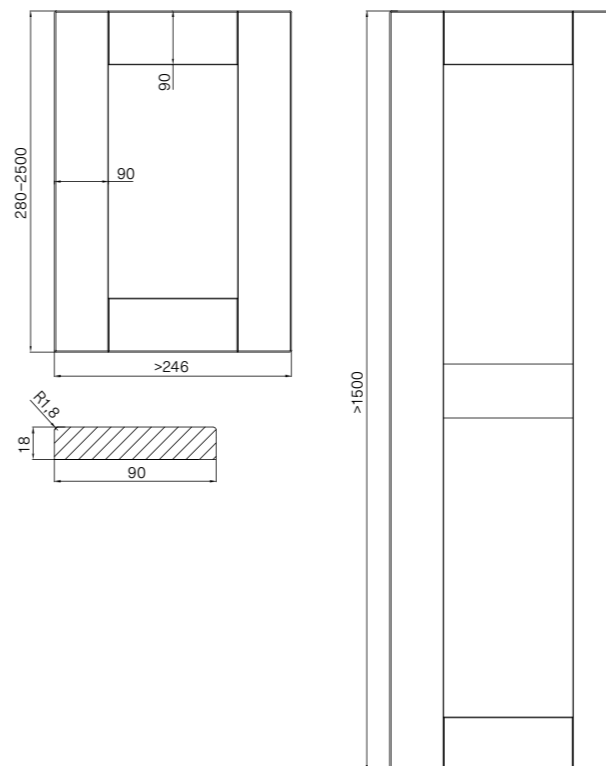

WITRYNA / GLASS-FRONT / VITRINE

SZUFLADY / DRAWERS / SCHUBLADEN