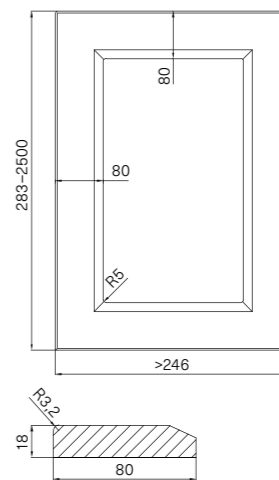

WITRYNA / GLASS-FRONT / VITRINE