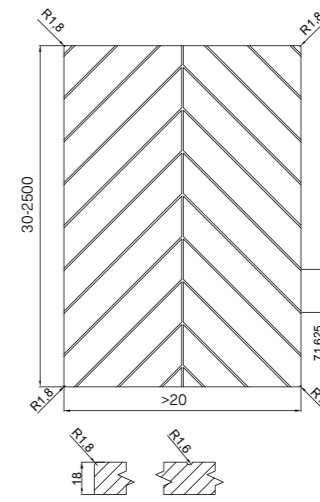

WYKOŃCZENIE / FINISHING / GESTALTUNG

DODATKOWE MOŻLIWOŚCI WYKONANIA / ADDITIONAL EXECUTION OPTIONS / ZUSÄTZLICHE AUSFÜHRUNGSOPTIONEN

SZUFLADA / DRAWER /
SCHUBLADE

FRONT / FRONT / FRONT