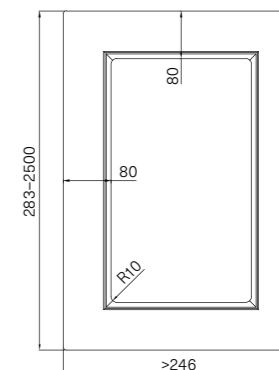

WITRYNA / GLASS-FRONT
/ VITRINE