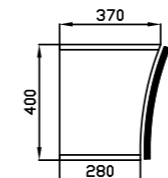

WYSOKOŚĆ / HEIGHT / HÖHE	SZERO- KOŚĆ / WIDTH / BREITE	WYSOKOŚĆ / HEIGHT / HÖHE	SZERO- KOŚĆ / WIDTH / BREITE
570	430	713	325
713	430	920	325
920	430	713	320
920	430	920	320
140	420	570	360
283	420	713	360
570	420	920	360
713	420	570	440
920	420	713	440
920	420	920	440
713	410	110	620
920	410	140	620
		283	620
		400	620
		570	620
		713	620
		920	620
		1100	620
713	610	713	610