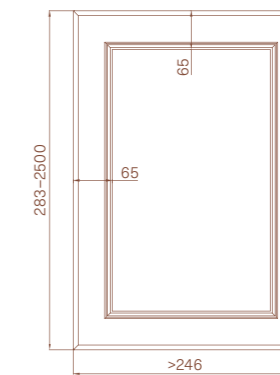

WITRYNA OSTRE NAROŻNIKI / GLASS FRONT SHARP CORNERS / VITRINE SCHARFE ECKEN

RAL 1002