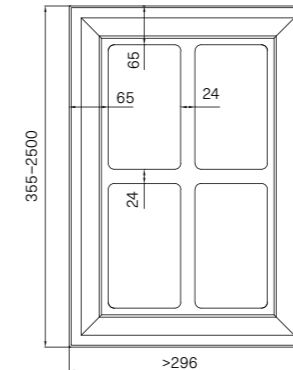

SZPROS 4 OKNA / MUNTIN BAR
4 WINDOWS / SPROSSE 4 FENSTER

RAL 1015