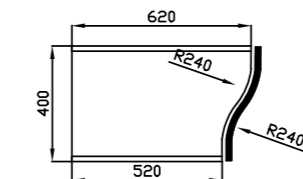

WYSOKOŚĆ / HEIGHT / HÖHE	SZERO- KOŚĆ / WIDTH / BREITE	WYSOKOŚĆ / HEIGHT / HÖHE	SZERO- KOŚĆ / WIDTH / BREITE
570	430	713	325
713	430	920	325
920	430	713	320
920	430	920	320
140	420	570	360
283	420	713	360
570	420	920	360
713	420	570	440
920	420	713	440
920	420	920	440
713	410	110	620
920	410	140	620
		283	620
		400	620
		570	620
		713	620
		920	620
		1100	620
713	610	713	610