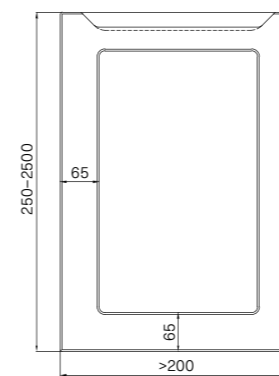

293

WITRYNA / GLASS-FRONT
/ VITRINE