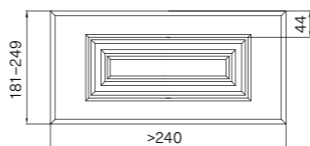

SZUFLADY / DRAWERS / SCHUBLADEN