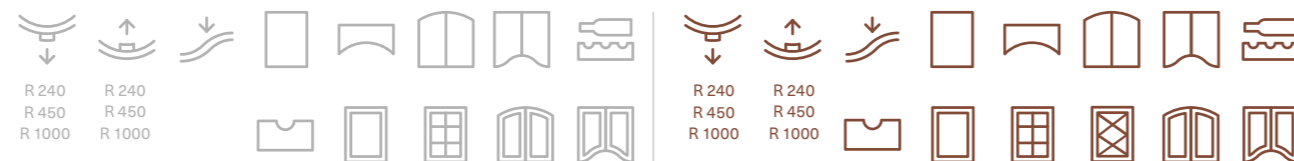

WYKOŃCZENIE / FINISHING / GESTALTUNG

DODATKOWE MOŻLIWOŚCI WYKONANIA / ADDITIONAL EXECUTION OPTIONS / ZUSÄTZLICHE AUSFÜHRUNGSOPTIONEN

R 240
R 450
R 1000

R 240
R 450
R 1000

R 240
R 450
R 1000

R 240
R 450
R 1000

SZUFLADY / DRAWERS /
SCHUBLADEN