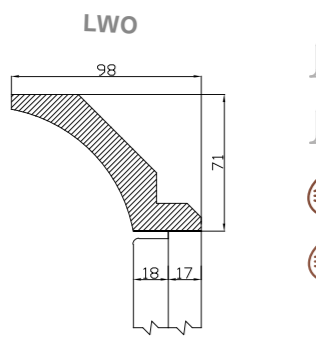

LISTWY PROSTE/ STRAIGHT CROWN MOULDINGS / GERADE KRONENLEISTEN

2450 mm, 2000 mm

2450 mm

1000 mm, 2450 mm

LISTWY GIĘTE, CURVED CROWN MOULDINGS, GEBOGENE KRONENLEISTEN

R 240

R 240

Przekroje krawędzi frontów / Front edge cross-sections / Querschnitte der Vorderkante

Pilastry / Pilasters / Pilaster

FOLIA FILM FOLIE

200 - 2500 mm

LAKIER VARNISH LACK

200-2570 mm

(PL 1-6) 45-55 mm

(PL 7-8) 95-105 mm

(PL 1-6) 45-55 mm

(PL 7-8) 95-105 mm