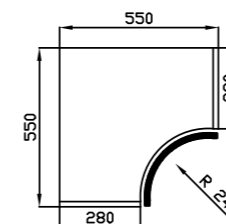

WYSOKOŚĆ / HEIGHT / HÖHE	SZERO- KOŚĆ / WIDTH / BREITE	WYSOKOŚĆ / HEIGHT / HÖHE	SZERO- KOŚĆ / WIDTH / BREITE
570	430	713	325
713	430	920	325
920	430	713	320
920	430	920	320
140	420	570	360
283	420	713	360
570	420	920	360
713	420	570	440
920	420	713	440
920	420	920	440
713	410	110	620
920	410	140	620
		283	620
		400	620
		570	620
		713	620
		920	620
		1100	620
713	610	713	610