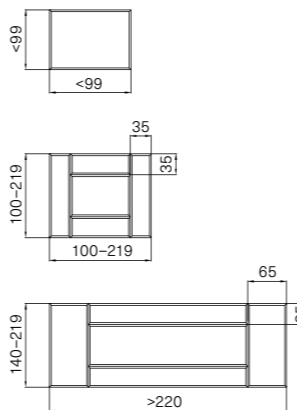

SZUFLADA / DRAWER /
SCHUBLADE