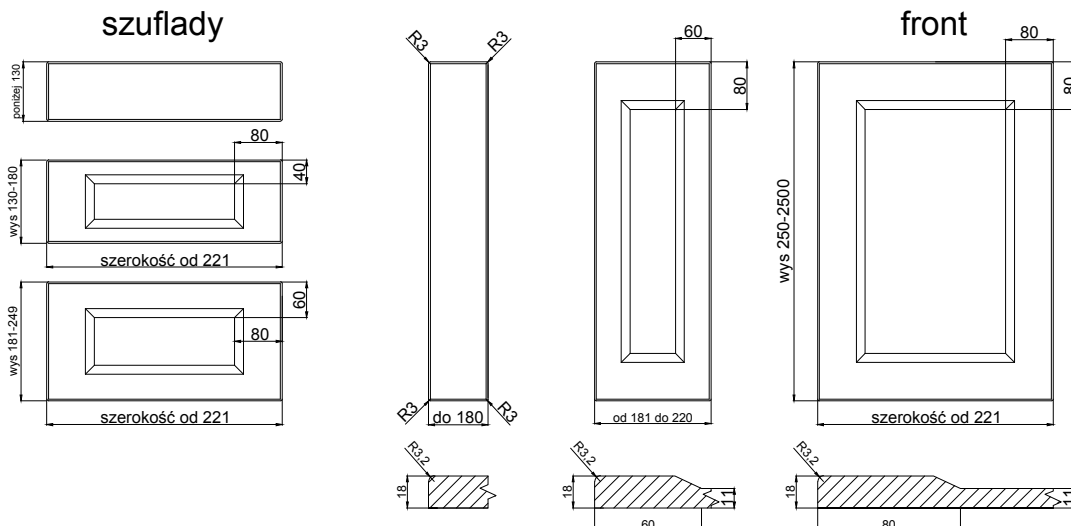

UMBRIA

Fabryka Frontów Meblowych

grubość szuflady	18 mm

grubość front	18 mm

max. wysokość	2500	1243
max. szerokość	1243	2500

wykończenie :

folie jednobarwne, drewnopodobne i matowe	---

folie wysokopółyskowe	---

lakier matowy	TAK

możliwość patynowania (lakier)	TAK

Łuk komplet

Drzwi lewe i prawe komplet