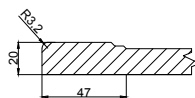

grubość szuflady	20 mm

grubość front	20 mm

	stoje pionowo *	stoje poziomo *
max. wysokość	2500	1243
max. szerokość	1243	2500

* nie dotyczy folii poprzecznych

wykończenie :

folie jednobarwne, drewnopodobne, matowe i velutto	TAK
folie wysokopółyskowe	---
lakier matowy	---
możliwość patynowania (lakier)	---

szuflady