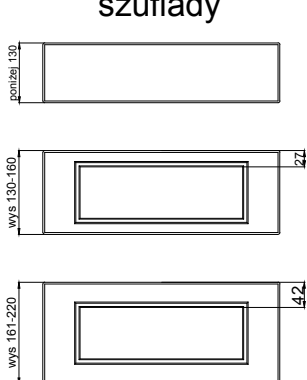

grubość szuflady	20 mm

grubość front	20 mm

	stoje pionowo *	stoje poziomo *
max. wysokość	2500	1243
max. szerokość	1243	2500

* nie dotyczy folii poprzecznych

wykończenie :

folie jednobarwne, drewnopodobne, matowe i velutto	TAK
folie wysokopółyskowe	---
lakier matowy	---
możliwość patynowania (lakier)	---

szuflady