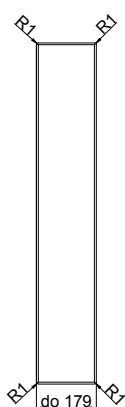

SAVONA - G20

grubość szuflady	20 mm
------------------	-------

grubość front	20 mm
---------------	-------

	stoje pionowo *	stoje poziomo *
max. wysokość	2500	1243
max. szerokość	1243	2500

* nie dotyczy folii poprzecznych

wykończenie :

folie jednobarwne, drewnopodobne, matowe i velutto	TAK
folie wysokopółyskowe	---
lakier matowy	---
możliwość patynowania (lakier)	---

szuflady

front

witryna

szpros 4 okna

szpros 6 okien

DODATKOWE MOŻLIWOŚCI WYKONANIA

FRONTY GIĘTE

R 240 ZEW	---
R 240 WEW, "S"	---
R 450 ZEW, R 450 WEW	---
R 1000 ZEW, R 1000 WEW	---

POZOSTAŁE KSZTAŁTY ELEMENTÓW

ŁUK KOMPLET	TAK
DRZWI KOMPLET	---
DRZWI DWA ŁUKI	---
LISTWA POD WINO	TAK

WYCIĘCIE NA PALEC	TAK
WITRYNA KOMPLET	---
WITRYNA DWA ŁUKI	---
WITRYNA SZPROS	TAK