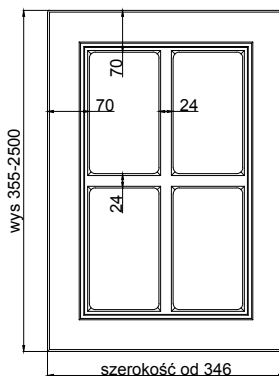

szpros 4 okna