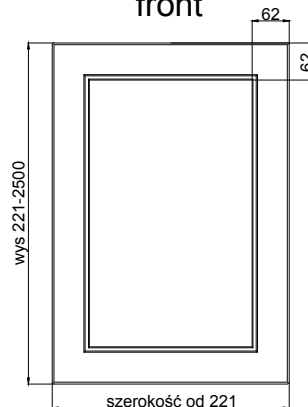

SAVONA - G20

grubość szuflady	20 mm

grubość front	20 mm

	stoje pionowo *	stoje poziomo *
max. wysokość	2500	1243
max. szerokość	1243	2500

* nie dotyczy folii poprzecznych

wykończenie :

folie jednobarwne, drewnopodobne, matowe i velutto	TAK
folie wysokopółyskowe	---
lakier matowy	---
możliwość patynowania (lakier)	---

front

DODATKOWE MOŻLIWOŚCI WYKONANIA

FRONTY GIĘTE

R 240 ZEW	---
R 240 WEW, "S"	---
R 450 ZEW, R 450 WEW	---
R 1000 ZEW, R 1000 WEW	---

POZOSTAŁE KSZTAŁTY ELEMENTÓW

ŁUK KOMPLET	TAK
DRZWI KOMPLET	---
DRZWI DWA ŁUKI	---
LISTWA POD WINO	TAK

WYCIĘCIE NA PALEC	TAK
WITRYNA KOMPLET	---
WITRYNA DWA ŁUKI	---
WITRYNA SZPROS	TAK