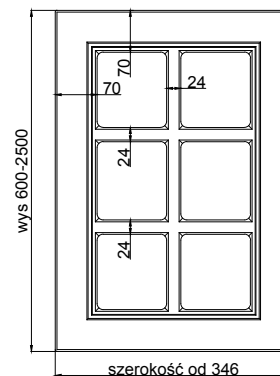

szpros 6 okien