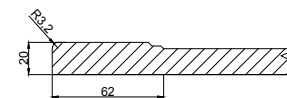

SAVONA - G20

grubość szuflady	20 mm

grubość front	20 mm

	stoje pionowo *	stoje poziomo *
max. wysokość	2500	1243
max. szerokość	1243	2500

* nie dotyczy folii poprzecznych

wykończenie :

folie jednobarwne, drewnopodobne, matowe i velutto	TAK
folie wysokopółyskowe	---
lakier matowy	---
możliwość patynowania (lakier)	---

front

DODATKOWE MOŻLIWOŚCI WYKONANIA

FRONTY GIĘTE

R 240 ZEW	---
R 240 WEW, "S"	---
R 450 ZEW, R 450 WEW	---
R 1000 ZEW, R 1000 WEW	---

POZOSTAŁE KSZTAŁTY ELEMENTÓW

ŁUK KOMPLET	TAK
DRZWI KOMPLET	---
DRZWI DWA ŁUKI	---
LISTWA POD WINO	TAK

WYCIĘCIE NA PALEC	TAK
WITRYNA KOMPLET	---
WITRYNA DWA ŁUKI	---
WITRYNA SZPROS	TAK