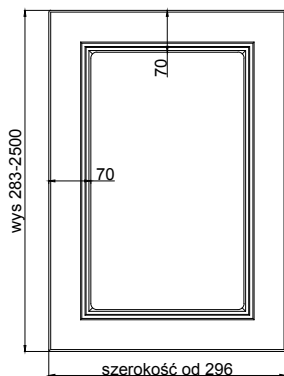

SAVONA - G20

grubość szuflady	20 mm

grubość front	20 mm

	stoje pionowo *	stoje poziomo *
max. wysokość	2500	1243
max. szerokość	1243	2500

* nie dotyczy folii poprzecznych

wykończenie :

folie jednobarwne, drewnopodobne, matowe i velutto	TAK
folie wysokopółyskowe	---
lakier matowy	---
możliwość patynowania (lakier)	---

witryna

DODATKOWE MOŻLIWOŚCI WYKONANIA

FRONTY GIĘTE

R 240 ZEW	---
R 240 WEW, "S"	---
R 450 ZEW, R 450 WEW	---
R 1000 ZEW, R 1000 WEW	---

POZOSTAŁE KSZTAŁTY ELEMENTÓW

ŁUK KOMPLET	TAK
DRZWI KOMPLET	---
DRZWI DWA ŁUKI	---
LISTWA POD WINO	TAK

WYCIĘCIE NA PALEC	TAK
WITRYNA KOMPLET	---
WITRYNA DWA ŁUKI	---
WITRYNA SZPROS	TAK