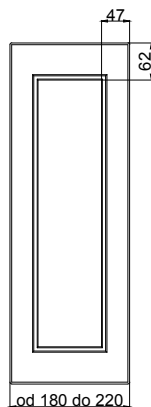

grubość szuflady	20 mm

grubość front	20 mm

	stoje pionowo *	stoje poziomo *
max. wysokość	2500	1243
max. szerokość	1243	2500

* nie dotyczy folii poprzecznych

wykończenie :

folie jednobarwne, drewnopodobne, matowe i velutto	TAK
folie wysokopółyskowe	---
lakier matowy	---
możliwość patynowania (lakier)	---

szuflady