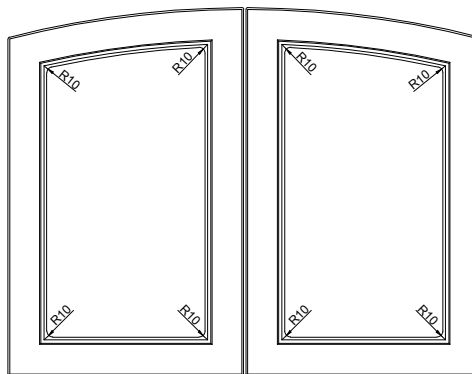

SAVONA

wiech 

Fabryka Frontów Meblowych

grubość szuflady	18 mm
------------------	-------

grubość front	18 mm
---------------	-------

	stoje pionowo *	stoje poziomo *
max. wysokość	2500	1243
max. szerokość	1243	2500

możliwość patynowania	TAK
-----------------------	-----

Łuk komplet

Drzwi lewe i prawe komplet

Witryna lewa i prawa komplet

DODATKOWE MOŻLIWOŚCI WYKONANIA

FRONTY GIĘTE

R 240 ZEW	---
R 240 WEW, "S"	---
R 450 ZEW, R 450 WEW	---
R 1000 ZEW, R 1000 WEW	---

POZOSTAŁE KSZTAŁTY ELEMENTÓW

ŁUK KOMPLET	TAK	WYCIĘCIE NA PALEC	TAK
DRZWI KOMPLET	TAK	WITRYNA KOMPLET	TAK
DRZWI DWA ŁUKI	TAK	WITRYNA DWA ŁUKI	TAK
LISTWA POD WINO	TAK	WITRYNA SZPROS	TAK