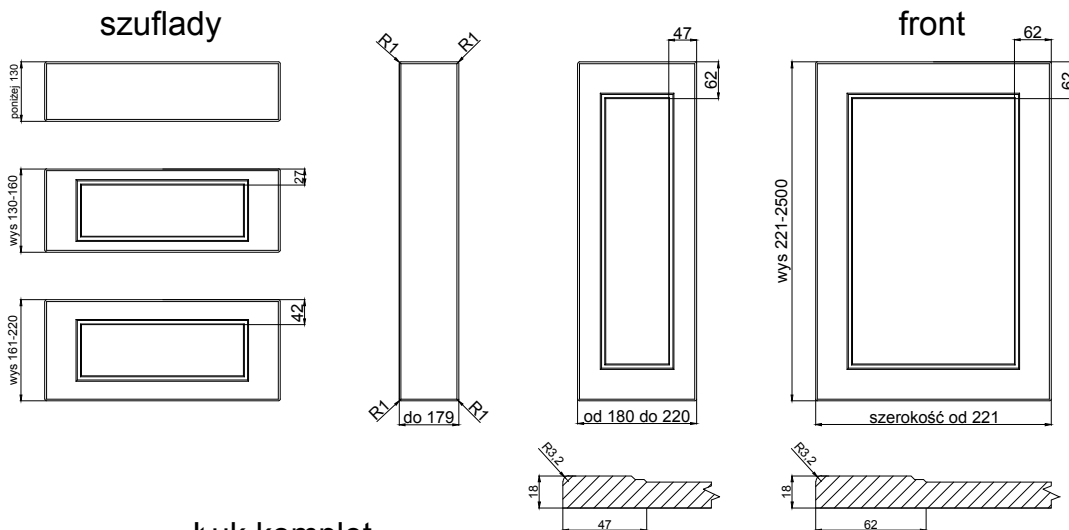

SAVONA

wiech

Fabryka Frontów Meblowych

grubość szuflady	18 mm

grubość front	18 mm

	stoje pionowo *	stoje poziomo *
max. wysokość	2500	1243
max. szerokość	1243	2500

* nie dotyczy folii poprzecznych

wykończenie :

wybrane folie drewnopodobne	TAK

folie wysokopółyskowe	---

lakier matowy	TAK

możliwość patynowania	TAK

Łuk komplet

Drzwi lewe i prawe komplet