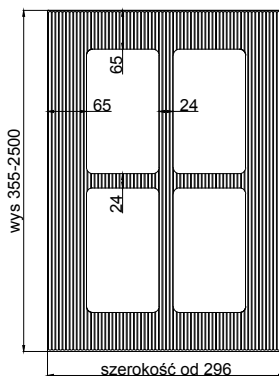

ROSSANO-6 wiech

grubość szuflady	18 mm
------------------	-------

grubość front	18 mm
---------------	-------

	słoje pionowo *	słoje poziomo *
max. wysokość	2500	1243
max. szerokość	1243	2500

* nie dotyczy folii poprzecznych

szuflady

front

witryna

szpros 4 okna

szpros 6 okien

DODATKOWE MOŻLIWOŚCI WYKONANIA

FRONTY GIĘTE

R 240 ZEW	TAK
R 240 WEW, "S"	TAK
R 450 ZEW, R 450 WEW	TAK
R 1000 ZEW, R 1000 WEW	TAK