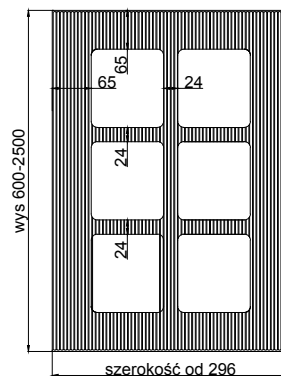

ROSSANO-6 wiech

grubość szuflady	18 mm
------------------	-------

grubość front	18 mm
---------------	-------

	słoje pionowo *	słoje poziomo *
max. wysokość	2500	1243
max. szerokość	1243	2500

* nie dotyczy folii poprzecznych

szuflady

front

witryna

szpros 4 okna

szpros 6 okien

DODATKOWE MOŻLIWOŚCI WYKONANIA

FRONTY GIĘTE

R 240 ZEW	TAK
R 240 WEW, "S"	TAK
R 450 ZEW, R 450 WEW	TAK
R 1000 ZEW, R 1000 WEW	TAK