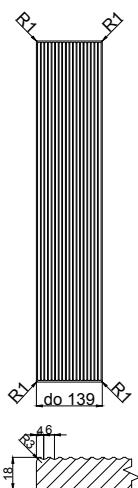

ROSSANO-6 wiech

grubość szuflady	18 mm
------------------	-------

grubość front	18 mm
---------------	-------

	słoje pionowo *	słoje poziomo *
max. wysokość	2500	1243
max. szerokość	1243	2500

* nie dotyczy folii poprzecznych

szuflady

front

witryna

szpros 4 okna

szpros 6 okien

DODATKOWE MOŻLIWOŚCI WYKONANIA

FRONTY GIĘTE

R 240 ZEW	TAK
R 240 WEW, "S"	TAK
R 450 ZEW, R 450 WEW	TAK
R 1000 ZEW, R 1000 WEW	TAK

POZOSTAŁE KSZTAŁTY ELEMENTÓW

ŁUK KOMPLET	TAK
DRZWI KOMPLET	TAK
DRZWI DWA ŁUKI	TAK
LISTWA POD WINO	TAK

WYCIĘCIE NA PALEC	TAK
WITRYNA KOMPLET	TAK
WITRYNA DWA ŁUKI	TAK
WITRYNA SZPROS	TAK