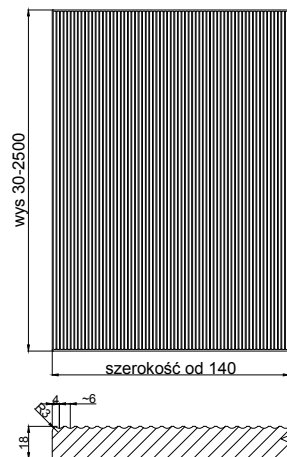

ROSSANO-6 wiech

grubość szuflady	18 mm

grubość front	18 mm

	słoje pionowo *	słoje poziomo *
max. wysokość	2500	1243
max. szerokość	1243	2500

* nie dotyczy folii poprzecznych

wykończenie :

folie jednobarwne, drewnopodobne i matowe	TAK

folie wysokopółyskowe	---

lakier matowy	TAK

możliwość patynowania (folia, lakier)	TAK

front

DODATKOWE MOŻLIWOŚCI WYKONANIA

FRONTY GIĘTE

R 240 ZEW	TAK
R 240 WEW, "S"	TAK
R 450 ZEW, R 450 WEW	TAK
R 1000 ZEW, R 1000 WEW	TAK

POZOSTAŁE KSZTAŁTY ELEMENTÓW

ŁUK KOMPLET	TAK
DRZWI KOMPLET	TAK
DRZWI DWA ŁUKI	TAK
LISTWA POD WINO	TAK

WYCIĘCIE NA PALEC	TAK
WITRYNA KOMPLET	TAK
WITRYNA DWA ŁUKI	TAK
WITRYNA SZPROS	TAK