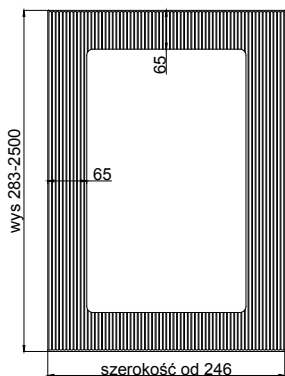

ROSSANO-6 wiech

grubość szuflady	18 mm

grubość front	18 mm

	słoje pionowo *	słoje poziomo *
max. wysokość	2500	1243
max. szerokość	1243	2500

* nie dotyczy folii poprzecznych

wykończenie :

folie jednobarwne, drewnopodobne i matowe	TAK

folie wysokopółyskowe	---

lakier matowy	TAK

możliwość patynowania (folia, lakier)	TAK

witryna

DODATKOWE MOŻLIWOŚCI WYKONANIA

FRONTY GIĘTE

R 240 ZEW	TAK
R 240 WEW, "S"	TAK
R 450 ZEW, R 450 WEW	TAK
R 1000 ZEW, R 1000 WEW	TAK

POZOSTAŁE KSZTAŁTY ELEMENTÓW

ŁUK KOMPLET	TAK
DRZWI KOMPLET	TAK
DRZWI DWA ŁUKI	TAK
LISTWA POD WINO	TAK

WYCIĘCIE NA PALEC	TAK
WITRYNA KOMPLET	TAK
WITRYNA DWA ŁUKI	TAK
WITRYNA SZPROS	TAK