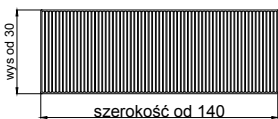

ROSSANO-6 wiech

grubość szuflady	18 mm

grubość front	18 mm

	słoje pionowo *	słoje poziomo *
max. wysokość	2500	1243
max. szerokość	1243	2500

* nie dotyczy folii poprzecznych

wykończenie :

folie jednobarwne, drewnopodobne i matowe	TAK

folie wysokopółyskowe	---

lakier matowy	TAK

możliwość patynowania (folia, lakier)	TAK

szuflady