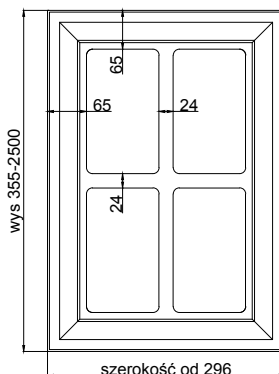

szpros 4 okna