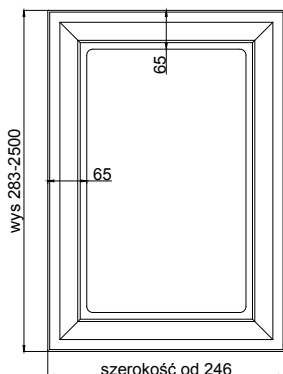

RIMINI

wiech

grubość szuflady	18 mm

grubość front	18 mm

	słoje pionowo *	słoje poziomo *
max. wysokość	2500	1243
max. szerokość	1243	2500

* nie dotyczy folii poprzecznych

wykończenie :

folie jednobarwne, drewnopodobne i matowe	TAK

folie wysokopółyskowe	---

lakier matowy	TAK

możliwość patynowania (folia, lakier)	TAK

witryna

DODATKOWE MOŻLIWOŚCI WYKONANIA

FRONTY GIĘTE

R 240 ZEW	TAK
R 240 WEW, "S"	---
R 450 ZEW, R 450 WEW	---
R 1000 ZEW, R 1000 WEW	---

POZOSTAŁE KSZTAŁTY ELEMENTÓW

ŁUK KOMPLET	---
DRZWI KOMPLET	---
DRZWI DWA ŁUKI	---
LISTWA POD WINO	TAK

WYCIĘCIE NA PALEC	TAK
WITRYNA KOMPLET	---
WITRYNA DWA ŁUKI	---
WITRYNA SZPROS	TAK