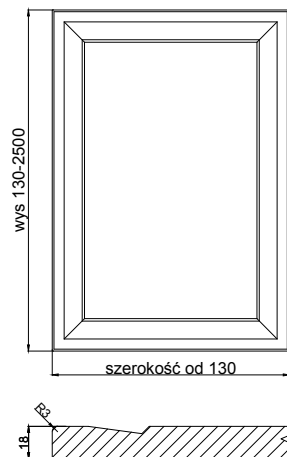

RIMINI

wiech

grubość szuflady	18 mm

grubość front	18 mm

	słoje pionowo *	słoje poziomo *
max. wysokość	2500	1243
max. szerokość	1243	2500

* nie dotyczy folii poprzecznych

wykończenie :

folie jednobarwne, drewnopodobne i matowe	TAK

folie wysokopółyskowe	---

lakier matowy	TAK

możliwość patynowania (folia, lakier)	TAK

front

DODATKOWE MOŻLIWOŚCI WYKONANIA

FRONTY GIĘTE

R 240 ZEW	TAK
R 240 WEW, "S"	---
R 450 ZEW, R 450 WEW	---
R 1000 ZEW, R 1000 WEW	---

POZOSTAŁE KSZTAŁTY ELEMENTÓW

ŁUK KOMPLET	---
DRZWI KOMPLET	---
DRZWI DWA ŁUKI	---
LISTWA POD WINO	TAK

WYCIĘCIE NA PALEC	TAK
WITRYNA KOMPLET	---
WITRYNA DWA ŁUKI	---
WITRYNA SZPROS	TAK