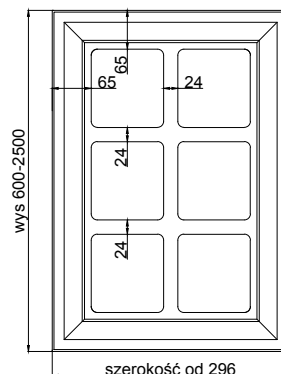

# wiech

grubość szuflady	18 mm
------------------	-------

grubość front	18 mm
---------------	-------

	słoje pionowo *	słoje poziomo *
max. wysokość	2500	1243
max. szerokość	1243	2500

\* nie dotyczy folii poprzecznych

szuflady

front

witryna

szpros 4 okna

szpros 6 okien