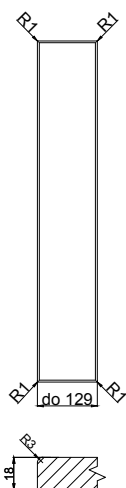

# wiech

grubość szuflady	18 mm
------------------	-------

grubość front	18 mm
---------------	-------

	słoje pionowo *	słoje poziomo *
max. wysokość	2500	1243
max. szerokość	1243	2500

\* nie dotyczy folii poprzecznych

szuflady

front

witryna

szpros 4 okna

szpros 6 okien

### FRONTY GIĘTE

R 240 ZEW	TAK
R 240 WEW, "S"	---
R 450 ZEW, R 450 WEW	---
R 1000 ZEW, R 1000 WEW	---

### POZOSTAŁE KSZTAŁTY ELEMENTÓW

ŁUK KOMPLET	---
DRZWI KOMPLET	---
DRZWI DWA ŁUKI	---
LISTWA POD WINO	TAK

WYCIĘCIE NA PALEC	TAK
WITRYNA KOMPLET	---
WITRYNA DWA ŁUKI	---
WITRYNA SZPROS	TAK