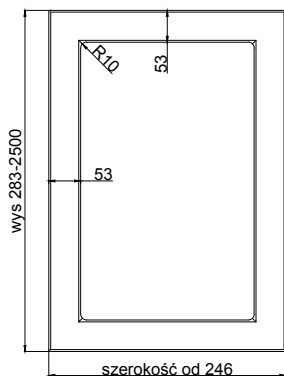

KATANIA MINI wiech

grubość szuflady	18 mm

grubość front	18 mm

	stoje pionowo *	stoje poziomo *
max. wysokość	2500	1243
max. szerokość	1243	2500

* nie dotyczy folii poprzecznych

szuflady

wykończenie :

folie jednobarwne, drewnopodobne i matowe	TAK
folie wysokopółyskowe	---
lakier matowy	TAK
możliwość patynowania (folia)	TAK

front

witryna

szpros 4 okna

szpros 6 okien

DODATKOWE MOŻLIWOŚCI WYKONANIA

FRONTY GIĘTE

R 240 ZEW	---
R 240 WEW, "S"	---
R 450 ZEW, R 450 WEW	---
R 1000 ZEW, R 1000 WEW	---

POZOSTAŁE KSZTAŁTY ELEMENTÓW

ŁUK KOMPLET	---
DRZWI KOMPLET	---
DRZWI DWA ŁUKI	---
LISTWA POD WINO	TAK

WYCIĘCIE NA PALEC	TAK
WITRYNA KOMPLET	---
WITRYNA DWA ŁUKI	---
WITRYNA SZPROS	TAK