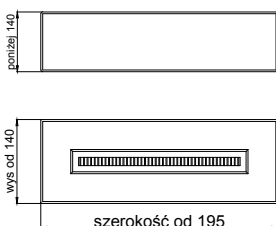

KATANIA MINI wiech

grubość szuflady	18 mm

grubość front	18 mm

	stoje pionowo *	stoje poziomo *
max. wysokość	2500	1243
max. szerokość	1243	2500

* nie dotyczy folii poprzecznych

szuflady

wykończenie :

folie jednobarwne, drewnopodobne i matowe	TAK
folie wysokopółyskowe	---
lakier matowy	TAK
możliwość patynowania (folia)	TAK