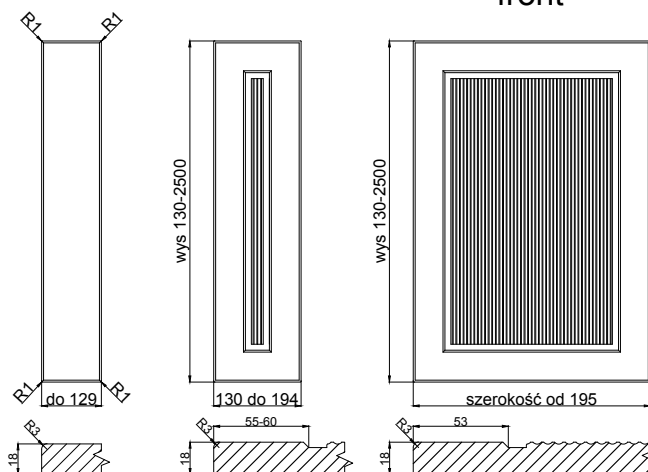

KATANIA MINI wiech

grubość szuflady	18 mm

grubość front	18 mm

	stoje pionowo *	stoje poziomo *
max. wysokość	2500	1243
max. szerokość	1243	2500

* nie dotyczy folii poprzecznych

szuflady

wykończenie :

folie jednobarwne, drewnopodobne i matowe	TAK
folie wysokopółyskowe	---
lakier matowy	TAK
możliwość patynowania (folia)	TAK

front

witryna

szpros 4 okna

szpros 6 okien

DODATKOWE MOŻLIWOŚCI WYKONANIA

FRONTY GIĘTE

R 240 ZEW	---
R 240 WEW, "S"	---
R 450 ZEW, R 450 WEW	---
R 1000 ZEW, R 1000 WEW	---

POZOSTAŁE KSZTAŁTY ELEMENTÓW

ŁUK KOMPLET	---
DRZWI KOMPLET	---
DRZWI DWA ŁUKI	---
LISTWA POD WINO	TAK

WYCIĘCIE NA PALEC	TAK
WITRYNA KOMPLET	---
WITRYNA DWA ŁUKI	---
WITRYNA SZPROS	TAK