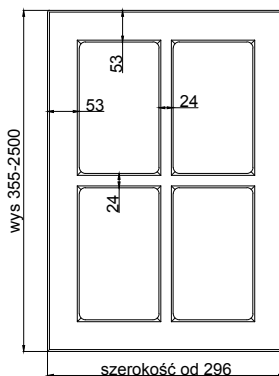

szpros 4 okna