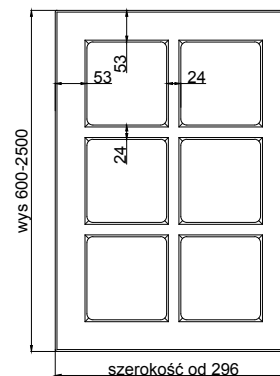

szpros 6 okien

DODATKOWE MOŻLIWOŚCI WYKONANIA

FRONTY GIĘTE

R 240 ZEW	---
R 240 WEW, "S"	---
R 450 ZEW, R 450 WEW	---
R 1000 ZEW, R 1000 WEW	---

POZOSTAŁE KSZTAŁTY ELEMENTÓW

ŁUK KOMPLET	---
DRZWI KOMPLET	---
DRZWI DWA ŁUKI	---
LISTWA POD WINO	TAK

WYCIĘCIE NA PALEC	TAK
WITRYNA KOMPLET	---
WITRYNA DWA ŁUKI	---
WITRYNA SZPROS	TAK