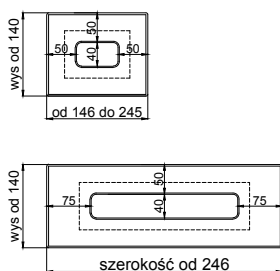

ENNA

front lacobel lakierowany

grubość szuflada	22 mm

grubość front	22 mm

max. wysokość	2500	1243
max. szerokość	1243	2500

wiech

Fabryka Frontów Meblowych

wykończenie :

folie jednobarwne, drewnopodobne i matowe	---
folie wysokopółyskowe	---
lakier matowy	TAK
możliwość patynowania (lakier)	---

szuflady