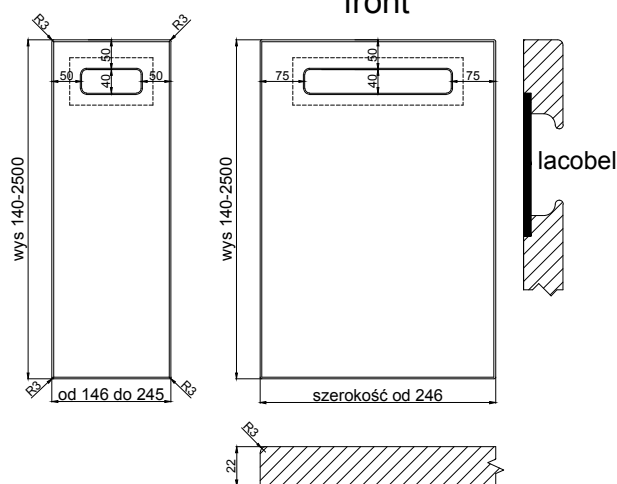

ENNA

front lacobel lakierowany

grubość szuflada	22 mm

grubość front	22 mm

max. wysokość	2500	1243
max. szerokość	1243	2500

wiech

Fabryka Frontów Meblowych

wykończenie :

folie jednobarwne, drewnopodobne i matowe	---
folie wysokopółyskowe	---
lakier matowy	TAK
możliwość patynowania (lakier)	---

szuflady

front

witryna

szpros

DODATKOWE MOŻLIWOŚCI WYKONANIA

FRONTY GIĘTE

R 240 ZEW, R240 WEW	---
R 240 WEW, "S"	---
R 450 ZEW, R 450 WEW	---
R 1000 ZEW, R 1000 WEW	---

POZOSTAŁE KSZTAŁTY ELEMENTÓW

ŁUK KOMPLET	---
DRZWI KOMPLET	---
DRZWI DWA ŁUKI	---
LISTWA POD WINO	TAK

WYCIĘCIE NA PALEC	TAK
WITRYNA KOMPLET	---
WITRYNA DWA ŁUKI	---
WITRYNA SZPROS	TAK