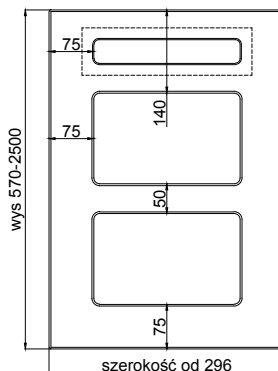

szpros

DODATKOWE MOŻLIWOŚCI WYKONANIA

FRONTY GIĘTE

R 240 ZEW, R240 WEW	---
R 240 WEW, "S"	---
R 450 ZEW, R 450 WEW	---
R 1000 ZEW, R 1000 WEW	---

POZOSTAŁE KSZTAŁTY ELEMENTÓW

ŁUK KOMPLET	---
DRZWI KOMPLET	---
DRZWI DWA ŁUKI	---
LISTWA POD WINO	TAK

WYCIĘCIE NA PALEC	TAK
WITRYNA KOMPLET	---
WITRYNA DWA ŁUKI	---
WITRYNA SZPROS	TAK