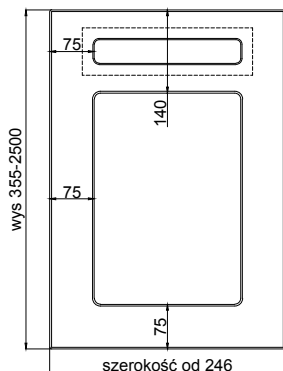

ENNA

front lacobel lakierowany

grubość szuflada	22 mm

grubość front	22 mm

max. wysokość	2500	1243
max. szerokość	1243	2500

wiech

Fabryka Frontów Meblowych

wykończenie :

folie jednobarwne, drewnopodobne i matowe	---
folie wysokopółyskowe	---
lakier matowy	TAK
możliwość patynowania (lakier)	---

szuflady

front

witryna

szpros

DODATKOWE MOŻLIWOŚCI WYKONANIA

FRONTY GIĘTE

R 240 ZEW, R240 WEW	---
R 240 WEW, "S"	---
R 450 ZEW, R 450 WEW	---
R 1000 ZEW, R 1000 WEW	---

POZOSTAŁE KSZTAŁTY ELEMENTÓW

ŁUK KOMPLET	---
DRZWI KOMPLET	---
DRZWI DWA ŁUKI	---
LISTWA POD WINO	TAK

WYCIĘCIE NA PALEC	TAK
WITRYNA KOMPLET	---
WITRYNA DWA ŁUKI	---
WITRYNA SZPROS	TAK