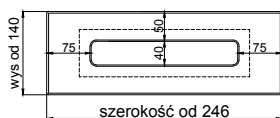

ENNA

front lacobel foliowany

grubość szuflady	22 mm

grubość front	22 mm

max. wysokość	2500	1243
max. szerokość	1243	2500

wiech

Fabryka Frontów Meblowych

wykończenie :

folie jednobarwne, drewnopodobne i matowe	TAK
folie wysokopółyskowe	TAK
lakier matowy	---
możliwość patynowania (lakier)	---

szuflady

front

witryna

szpros

DODATKOWE MOŻLIWOŚCI WYKONANIA

FRONTY GIĘTE

R 240 ZEW, R240 WEW	---
R 240 WEW, "S"	---
R 450 ZEW, R 450 WEW	---
R 1000 ZEW, R 1000 WEW	---

POZOSTAŁE KSZTAŁTY ELEMENTÓW

ŁUK KOMPLET	---
DRZWI KOMPLET	---
DRZWI DWA ŁUKI	---
LISTWA POD WINO	TAK

WYCIĘCIE NA PALEC	TAK
WITRYNA KOMPLET	---
WITRYNA DWA ŁUKI	---
WITRYNA SZPROS	TAK