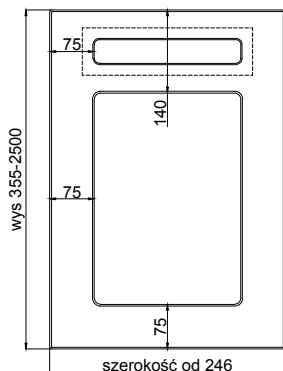

ENNA

front lacobel foliowany

grubość szuflady	22 mm

grubość front	22 mm

max. wysokość	2500	1243
max. szerokość	1243	2500

wiech

Fabryka Frontów Meblowych

wykończenie :

folie jednobarwne, drewnopodobne i matowe	TAK
folie wysokopółyskowe	TAK
lakier matowy	---
możliwość patynowania (lakier)	---

szuflady

front

witryna

szpros

DODATKOWE MOŻLIWOŚCI WYKONANIA

FRONTY GIĘTE

R 240 ZEW, R240 WEW	---
R 240 WEW, "S"	---
R 450 ZEW, R 450 WEW	---
R 1000 ZEW, R 1000 WEW	---

POZOSTAŁE KSZTAŁTY ELEMENTÓW

ŁUK KOMPLET	---
DRZWI KOMPLET	---
DRZWI DWA ŁUKI	---
LISTWA POD WINO	TAK

WYCIĘCIE NA PALEC	TAK
WITRYNA KOMPLET	---
WITRYNA DWA ŁUKI	---
WITRYNA SZPROS	TAK