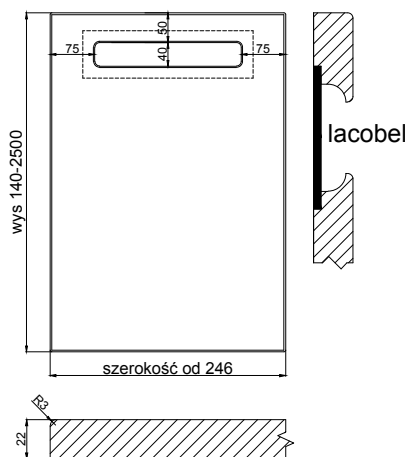

ENNA

front lacobel foliowany

grubość szuflady	22 mm

grubość front	22 mm

max. wysokość	2500	1243
max. szerokość	1243	2500

wiech

Fabryka Frontów Meblowych

wykończenie :

folie jednobarwne, drewnopodobne i matowe	TAK
folie wysokopółyskowe	TAK
lakier matowy	---
możliwość patynowania (lakier)	---

szuflady

front