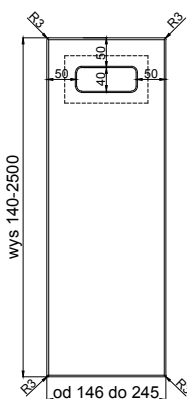

ENNA

front lacobel foliowany

grubość szuflady	22 mm

grubość front	22 mm

max. wysokość	2500	1243
max. szerokość	1243	2500

wiech

Fabryka Frontów Meblowych

wykończenie :

folie jednobarwne, drewnopodobne i matowe	TAK
folie wysokopółyskowe	TAK
lakier matowy	---
możliwość patynowania (lakier)	---

szuflady

front

witryna

szpros

DODATKOWE MOŻLIWOŚCI WYKONANIA

FRONTY GIĘTE

R 240 ZEW, R240 WEW	---
R 240 WEW, "S"	---
R 450 ZEW, R 450 WEW	---
R 1000 ZEW, R 1000 WEW	---

POZOSTAŁE KSZTAŁTY ELEMENTÓW

ŁUK KOMPLET	---
DRZWI KOMPLET	---
DRZWI DWA ŁUKI	---
LISTWA POD WINO	TAK

WYCIĘCIE NA PALEC	TAK
WITRYNA KOMPLET	---
WITRYNA DWA ŁUKI	---
WITRYNA SZPROS	TAK