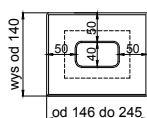

ENNA

front lacobel foliowany

grubość szuflady	22 mm

grubość front	22 mm

max. wysokość	2500	1243
max. szerokość	1243	2500

wiech

Fabryka Frontów Meblowych

wykończenie :

folie jednobarwne, drewnopodobne i matowe	TAK
folie wysokopółyskowe	TAK
lakier matowy	---
możliwość patynowania (lakier)	---

szuflady

front

witryna

szpros

DODATKOWE MOŻLIWOŚCI WYKONANIA

FRONTY GIĘTE

R 240 ZEW, R240 WEW	---
R 240 WEW, "S"	---
R 450 ZEW, R 450 WEW	---
R 1000 ZEW, R 1000 WEW	---

POZOSTAŁE KSZTAŁTY ELEMENTÓW

ŁUK KOMPLET	---
DRZWI KOMPLET	---
DRZWI DWA ŁUKI	---
LISTWA POD WINO	TAK

WYCIĘCIE NA PALEC	TAK
WITRYNA KOMPLET	---
WITRYNA DWA ŁUKI	---
WITRYNA SZPROS	TAK