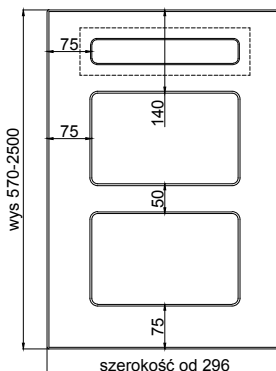

szpros

DODATKOWE MOŻLIWOŚCI WYKONANIA

FRONTY GIĘTE

R 240 ZEW, R240 WEW	---
R 240 WEW, "S"	---
R 450 ZEW, R 450 WEW	---
R 1000 ZEW, R 1000 WEW	---

POZOSTAŁE KSZTAŁTY ELEMENTÓW

ŁUK KOMPLET	---
DRZWI KOMPLET	---
DRZWI DWA ŁUKI	---
LISTWA POD WINO	TAK

WYCIĘCIE NA PALEC	TAK
WITRYNA KOMPLET	---
WITRYNA DWA ŁUKI	---
WITRYNA SZPROS	TAK