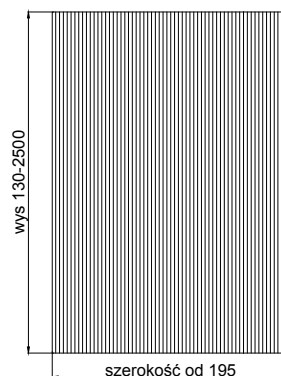

BOLZANO MINI wiech

grubość szuflady	20,5 mm

grubość front	20,5 mm

	słoje pionowo *	słoje poziomo *
max. wysokość	2500	1243
max. szerokość	1243	2500

* nie dotyczy folii poprzecznych

wykończenie :

fornir mat	TAK

fornir lakier kryjący	TAK

lakier matowy	TAK

możliwość patynowania	TAK

szuflady

front

witryna

DODATKOWE MOŻLIWOŚCI WYKONANIA

FRONTY GIĘTE

R 240 ZEW	---

R 240 WEW, "S"	---

R 450 ZEW, R 450 WEW	---

R 1000 ZEW, R 1000 WEW	---

POZOSTAŁE KSZTAŁTY ELEMENTÓW

ŁUK KOMPLET	---

DRZWI KOMPLET	---

DRZWI DWA ŁUKI	---

LISTWA POD WINO	TAK

WYCIĘCIE NA PALEC	TAK

WITRYNA KOMPLET	---

WITRYNA DWA ŁUKI	---

WITRYNA SZPROS	---