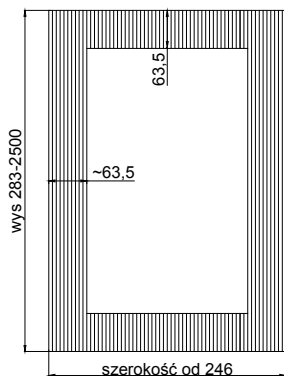

witryna

DODATKOWE MOŻLIWOŚCI WYKONANIA

FRONTY GIĘTE

R 240 ZEW	---

R 240 WEW, "S"	---

R 450 ZEW, R 450 WEW	---

R 1000 ZEW, R 1000 WEW	---

POZOSTAŁE KSZTAŁTY ELEMENTÓW

ŁUK KOMPLET	---

DRZWI KOMPLET	---

DRZWI DWA ŁUKI	---

LISTWA POD WINO	TAK

WYCIĘCIE NA PALEC	TAK

WITRYNA KOMPLET	---

WITRYNA DWA ŁUKI	---

WITRYNA SZPROS	---