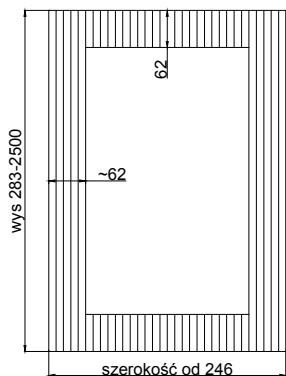

witryna

DODATKOWE MOŻLIWOŚCI WYKONANIA

FRONTY GIĘTE

R 240 ZEW	---
R 240 WEW, "S"	---
R 450 ZEW, R 450 WEW	---
R 1000 ZEW, R 1000 WEW	---

POZOSTAŁE KSZTAŁTY ELEMENTÓW

ŁUK KOMPLET	---
DRZWI KOMPLET	---
DRZWI DWA ŁUKI	---
LISTWA POD WINO	TAK

WYCIĘCIE NA PALEC	TAK
WITRYNA KOMPLET	---
WITRYNA DWA ŁUKI	---
WITRYNA SZPROS	---