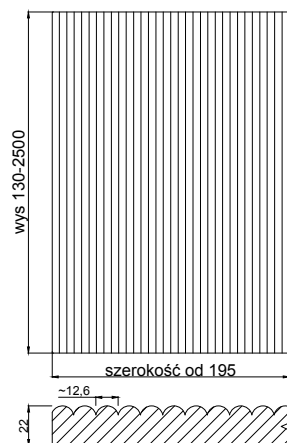

BOLZANO wiech

grubość szuflady	22 mm

grubość front	22 mm

	słoje pionowo *	słoje poziomo *
max. wysokość	2500	1243
max. szerokość	1243	2500

* nie dotyczy folii poprzecznych

wykończenie :

fornir mat	TAK

fornir lakier kryjący	TAK

lakier matowy	TAK

możliwość patynowania	TAK

szuflady

front