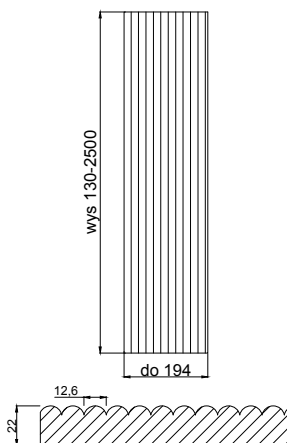

BOLZANO wiech

grubość szuflady	22 mm

grubość front	22 mm

	słoje pionowo *	słoje poziomo *
max. wysokość	2500	1243
max. szerokość	1243	2500

* nie dotyczy folii poprzecznych

wykończenie :

fornir mat	TAK

fornir lakier kryjący	TAK

lakier matowy	TAK

możliwość patynowania	TAK

szuflady

front